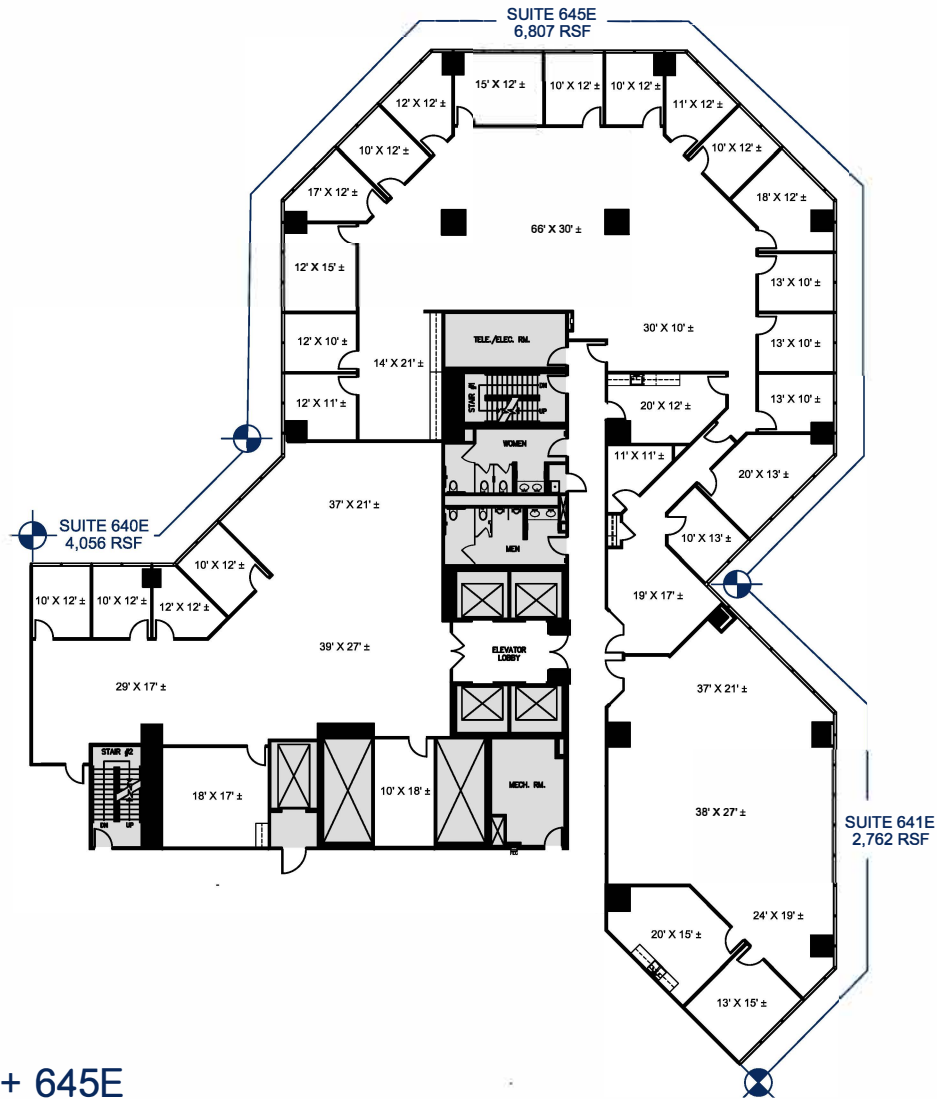

URBAN TOWERS

222 W LAS COLINAS BLVD.
IRVING, TX 75038

URBAN TOWERS

SUITES 640E + 641E + 645E
13,625 TOTAL RSF