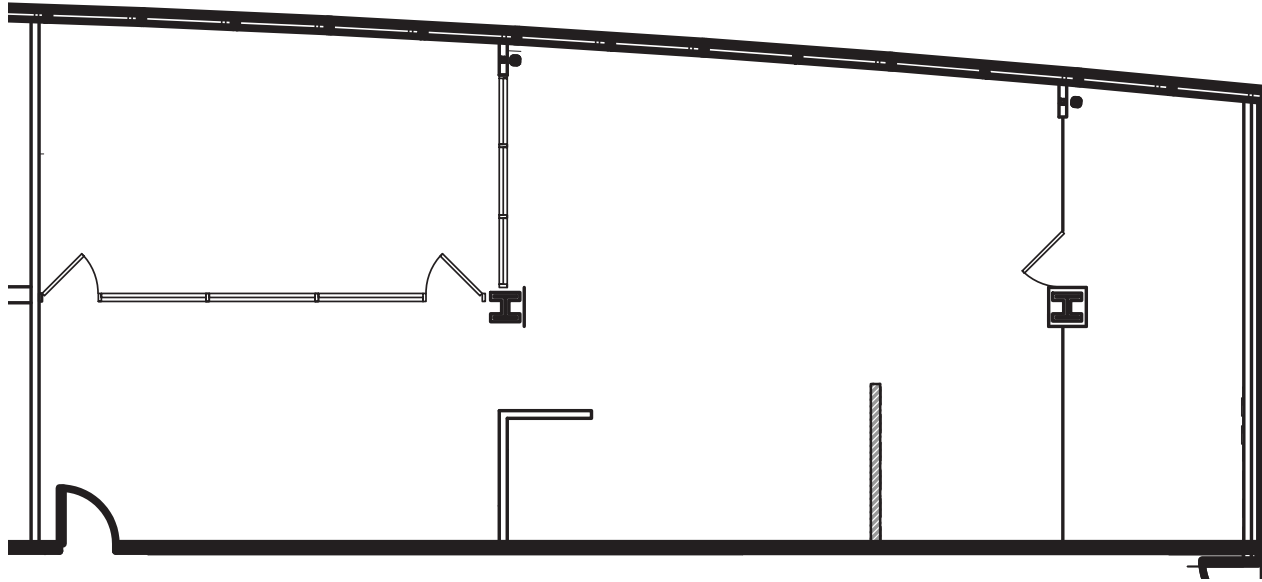

KEY PLAN

SUITE 1860

2,169 SF

CHARLEY LEAVITT
704.634.8254
CHARLEY.LEAVITT@STREAMREALTY.COM

BARRY FABYAN
704.907.2532
BARRY.FABYAN@STREAMREALTY.COM

KENNEDY FERTITTA
704.962.7430
KENNEDY.FERTITTA@STREAMREALTY.COM

STREAM®