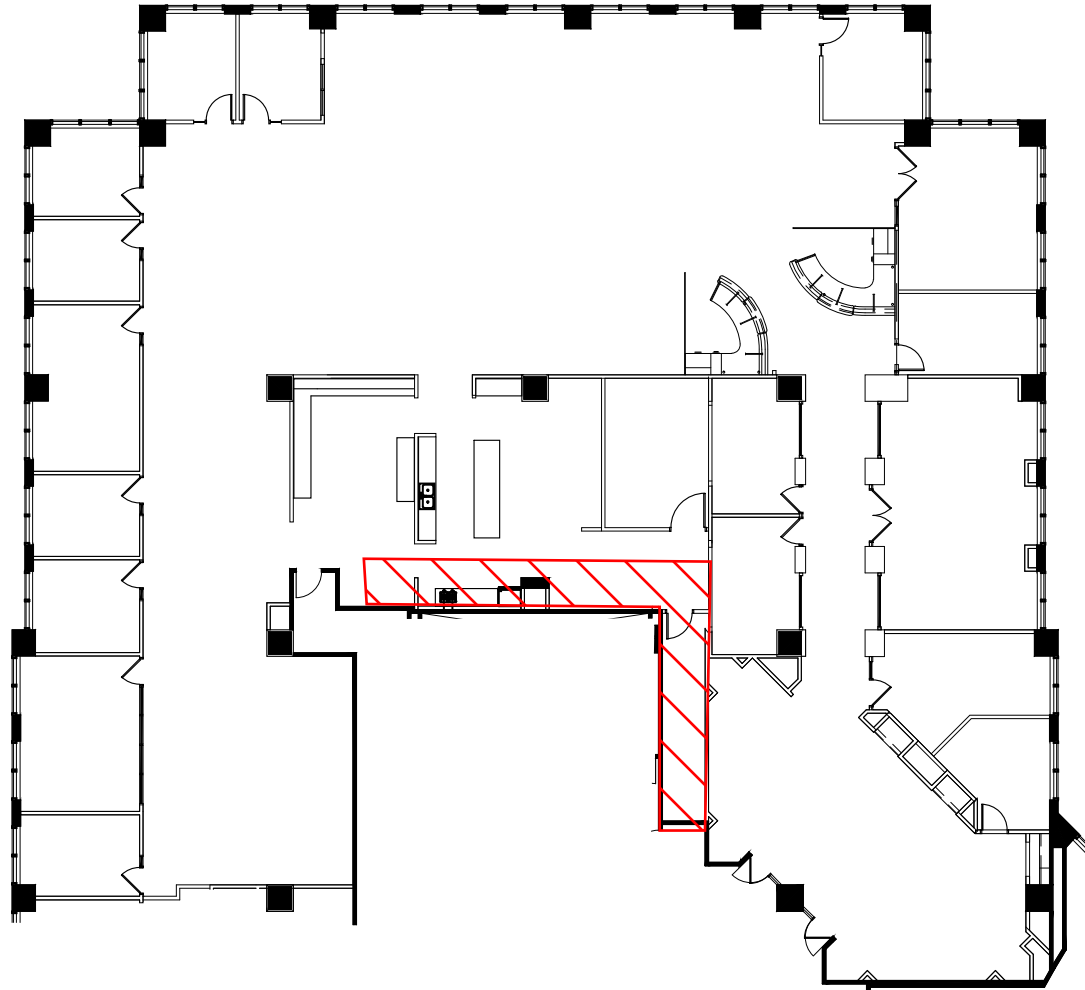

601 Tower at Carlson

CBRE

Brian J. Wasserman
T 952 924 4681
brian.wasserman@cbre.com

Lexi Magnes
T 612 215 1267
lexi.magnes@cbre.com

SUITE 200 - 12,866 RSF