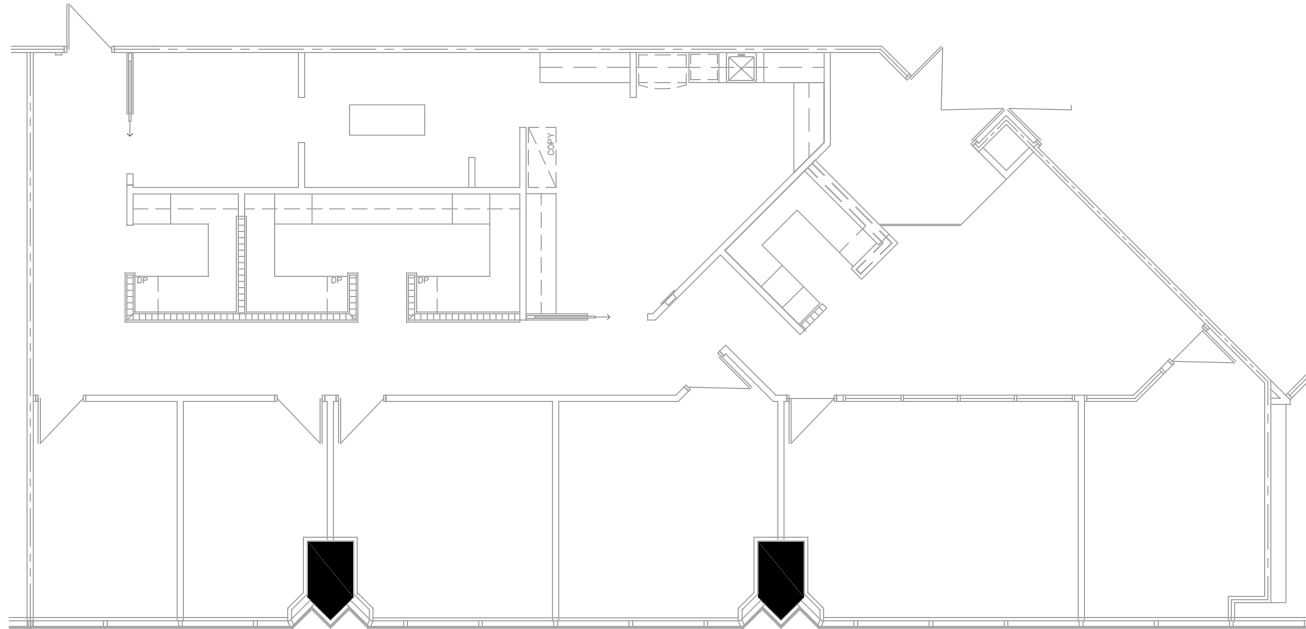

# CENTRAL ARTS PLAZA

1850 NORTH CENTRAL AVENUE | PHOENIX, AZ 85004

**SUITE 1150**  
±3,551 RSF

**NEWMARK**

Brett Abramson  
t 602-803-6604  
brett.abramson@nmrk.com

Chris Beall  
t 602-459-5634  
chris.beall@nmrk.com