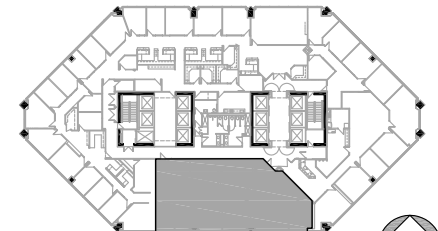

# CENTRAL ARTS PLAZA

1850 NORTH CENTRAL AVENUE | PHOENIX, AZ 85004

**SUITE 1150**  
±3,551 RSF

**NEWMARK**

Brett Abramson  
t 602-803-6604  
brett.abramson@nmrk.com

Chris Beall  
t 602-459-5634  
chris.beall@nmrk.com