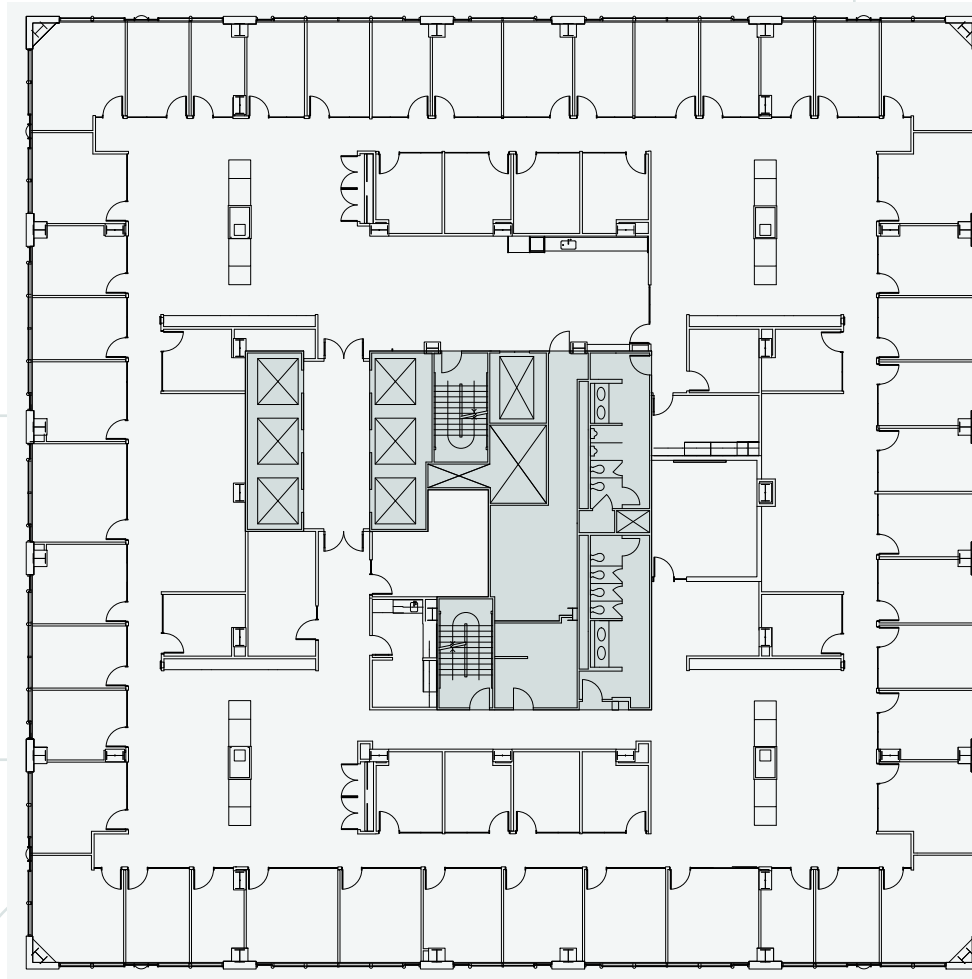

FLOOR 45

SUITE 4500

22,058 SF

TOWER
1201

BROKER CONTACT

Lloyd Low

+1 206 607 1796
lloyd.low@jll.com

Joe Gowan