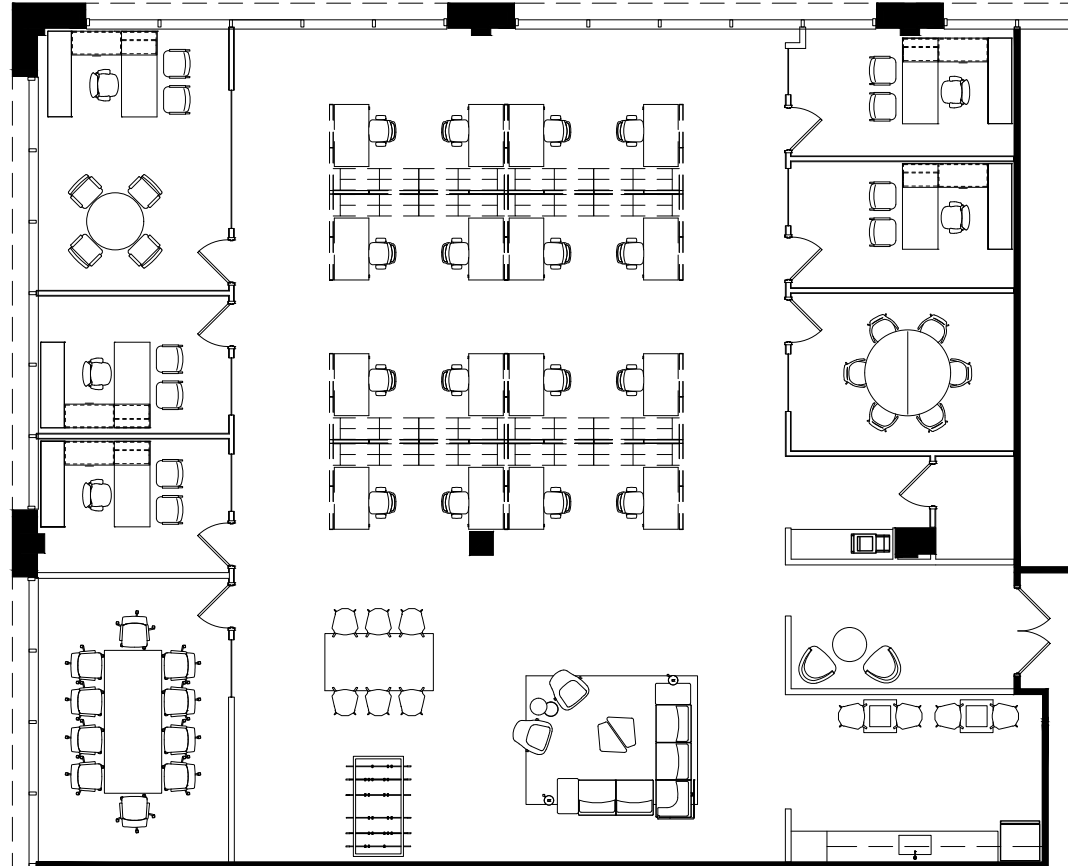

KEY PLAN

SUITE 190 • 4,851 RSF

DATE: 05.20.25