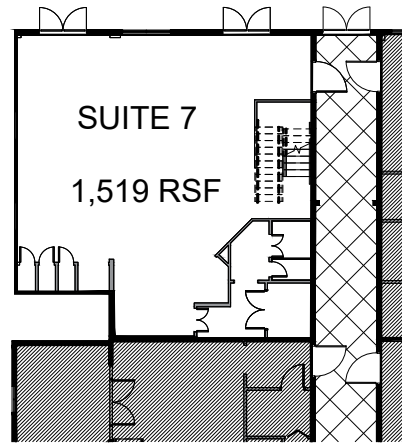

GROUND FLOOR