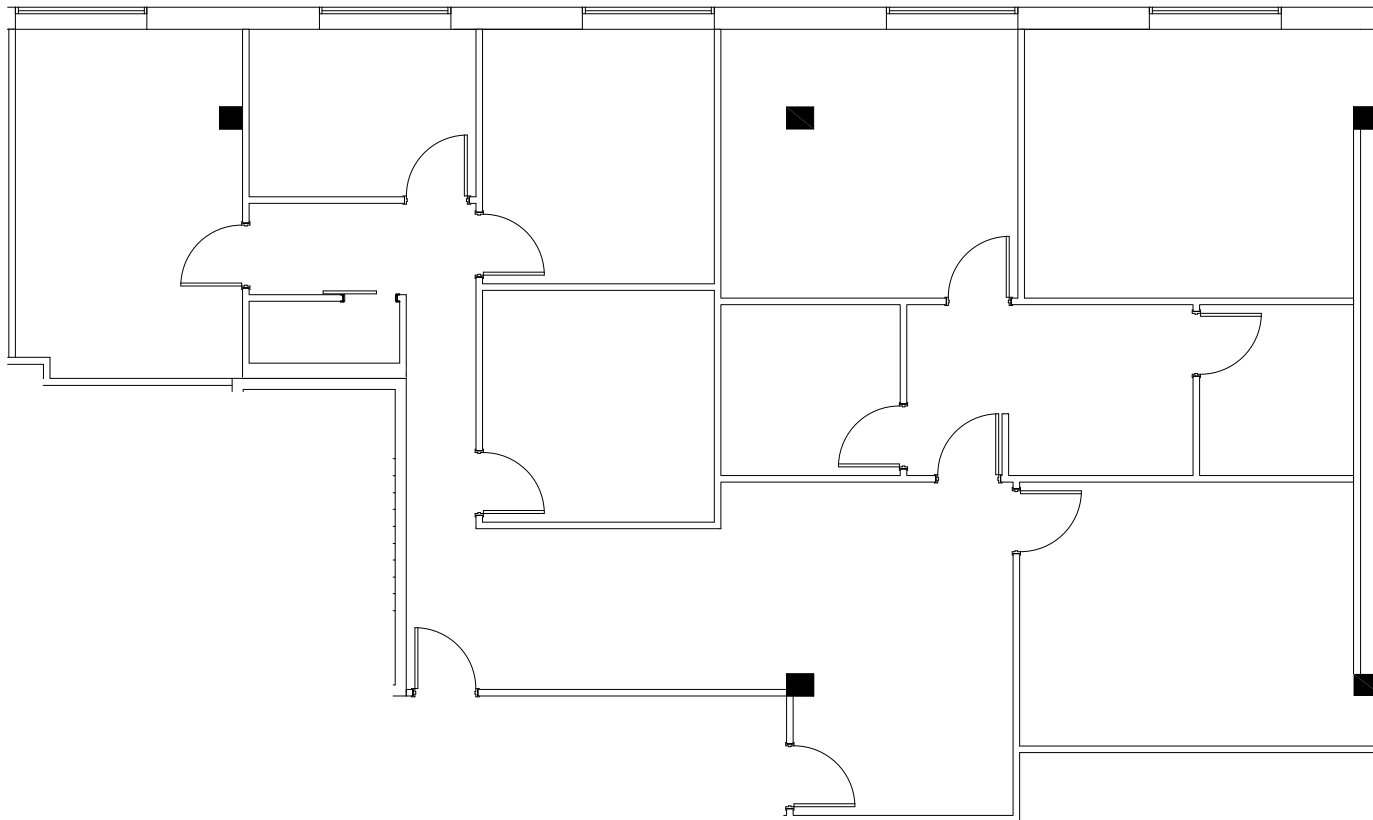

3100 TIMMONS

Suite 555
2,482 SF

PARKER BURKETT

📞 713.407.8716

✉️ Parker.Burkett@transwestern.com

KATY GRAGG

📞 713.407.8709

✉️ Katy.Gragg@transwestern.com