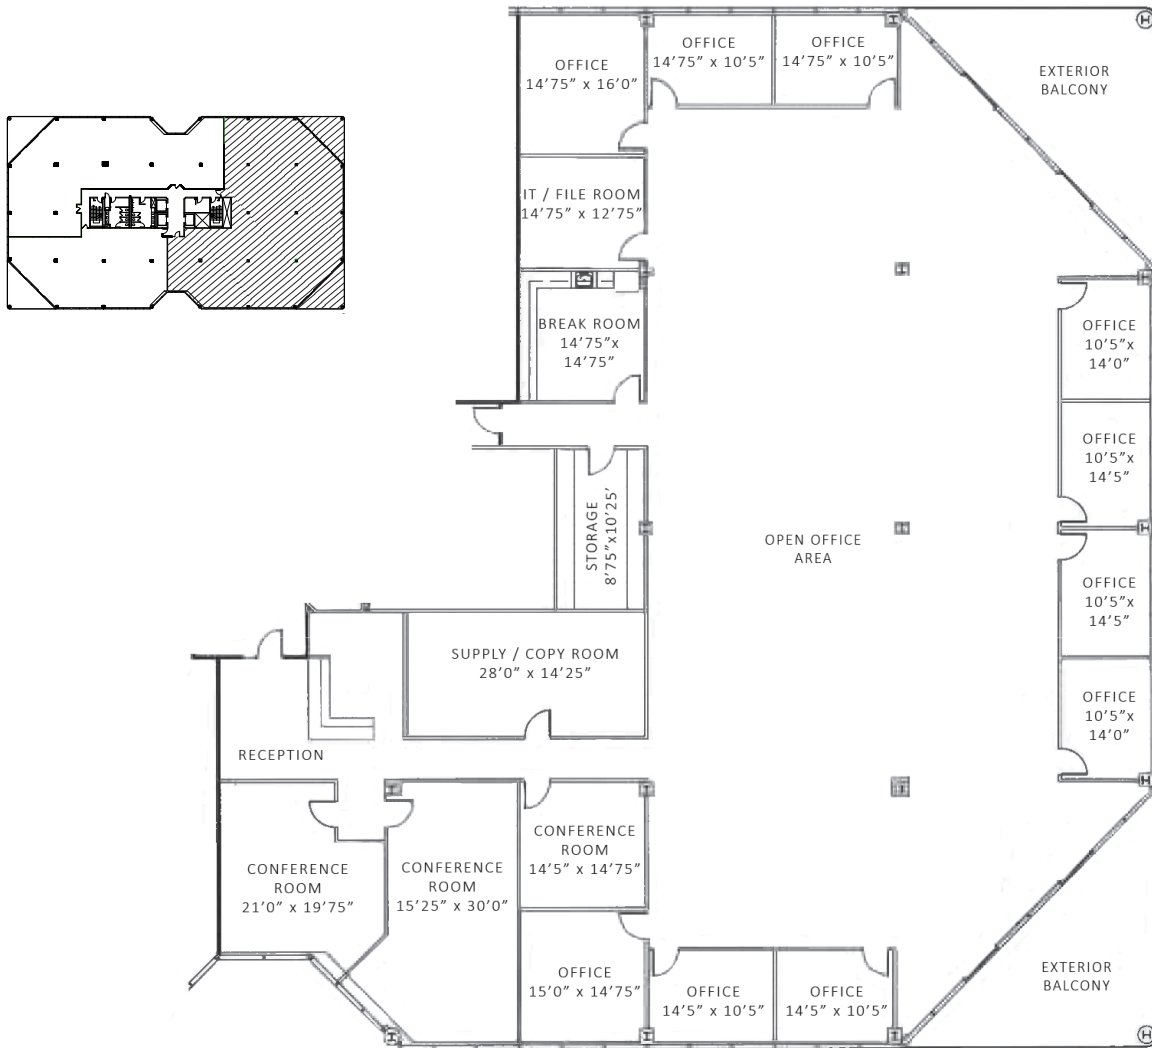

## 750 WARRENVILLE ROAD

LISLE, IL

SUITE 200  
10,649 RSF