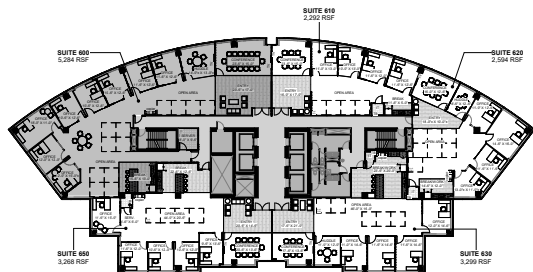

SUITE 600 - 5,284 RSF

SPEC SUITE!

GREAT DTC VIEWS & NATURAL LIGHT

CONTACT:

MITCH BRADLEY  
720 528 6311  
mitch.bradley@cbre.com

LINDSAY GILBERT  
720 528 6360  
lindsay.gilbert@cbre.com

MEGAN STRAUSS  
720 528 6388  
megan.strauss@cbre.com