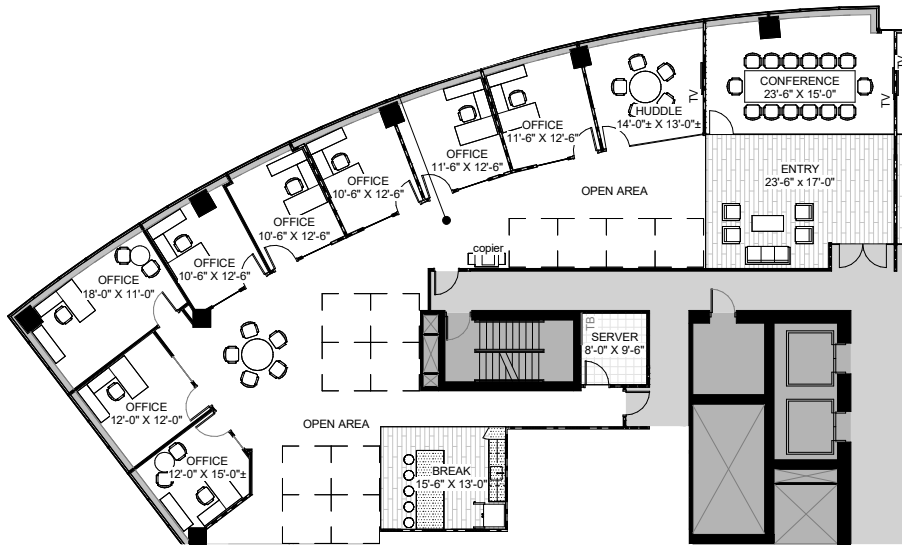

SUITE 600 - 5,284 RSF

SPEC SUITE!

GREAT DTC VIEWS & NATURAL LIGHT

CONTACT:

MITCH BRADLEY  
720 528 6311  
mitch.bradley@cbre.com

LINDSAY GILBERT  
720 528 6360  
lindsay.gilbert@cbre.com

MEGAN STRAUSS  
720 528 6388  
megan.strauss@cbre.com