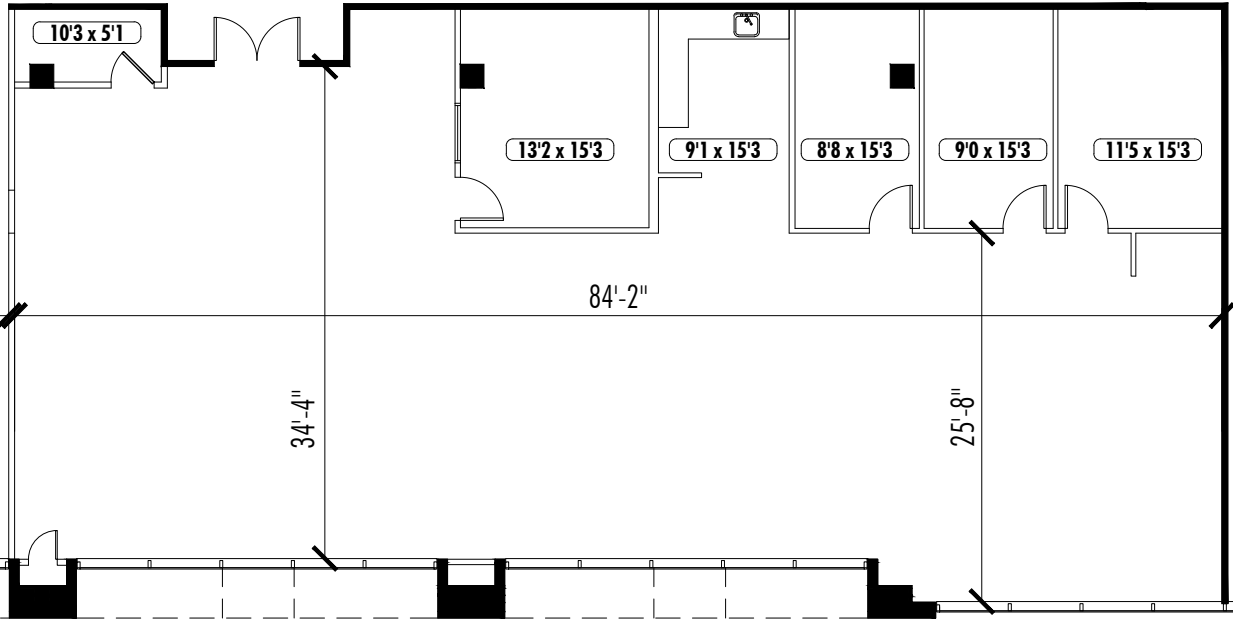

Key Plan

Lincoln

NELSON 50 Glenlake • Suite 220 • 3,887 RSF

Available Suite