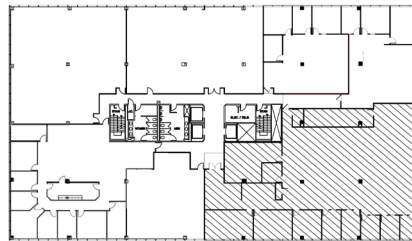

CORPORETUM III
750 WARRENVILLE ROAD
LISLE, IL

SUITE 300
7,698 RSF

CONTACT

Patrick Kiefer
630 693 0670
pkiefer@hiffman.com

Connor Dale
630 317 0766
cdale@hiffman.com