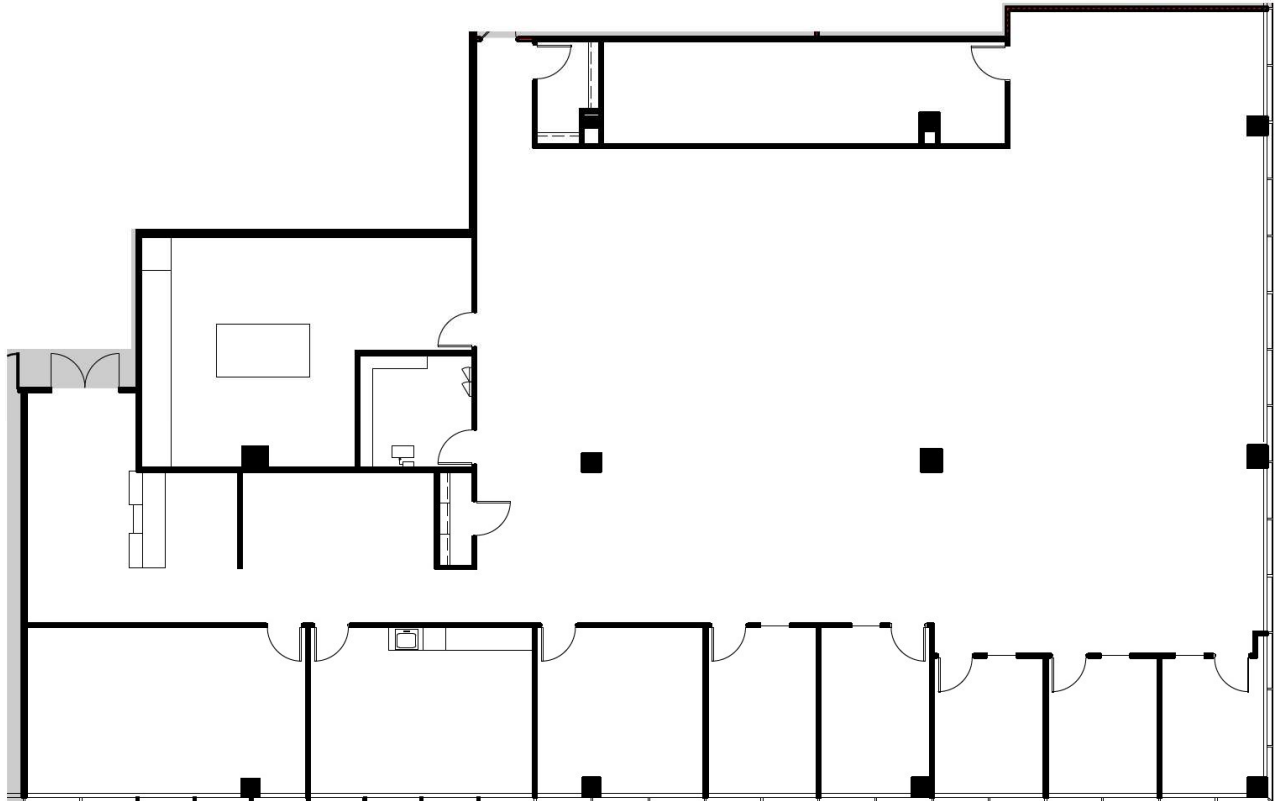

CORPORETUM III
750 WARRENVILLE ROAD
LISLE, IL

SUITE 300
7,698 RSF

CONTACT

Patrick Kiefer
630 693 0670
pkiefer@hiffman.com

Connor Dale
630 317 0766
cdale@hiffman.com