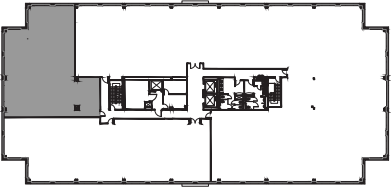

HUNTCREST II, SUITE 480

3,932 RSF

KEY PLAN