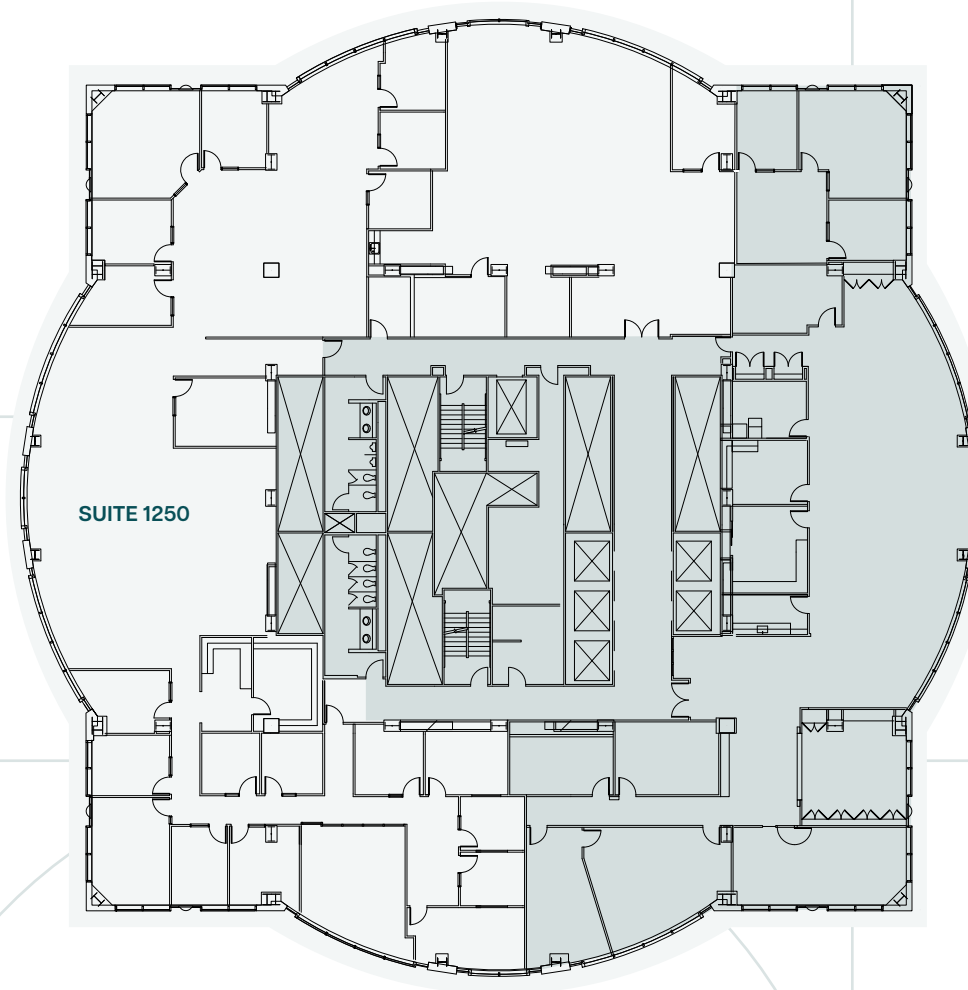

FLOOR 12

SUITE 1250

14,661 SF

TOWER
1201

BROKER CONTACT

Lloyd Low

+1 206 607 1796
lloyd.low@jll.com

Joe Gowan