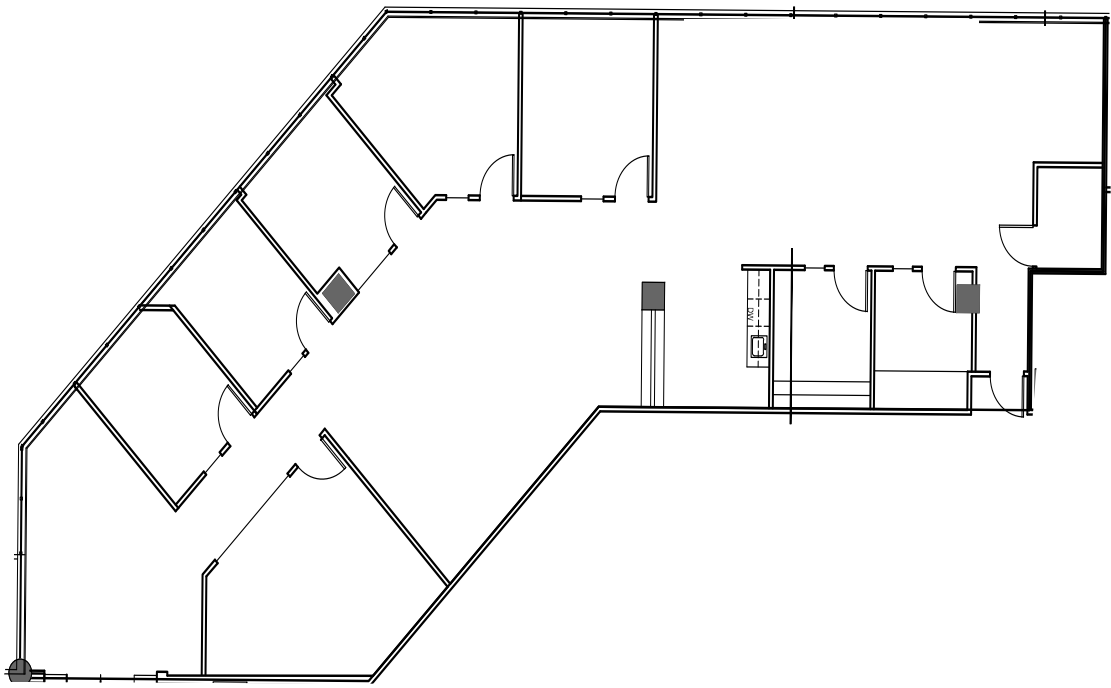

SUITE G11 - 3,495 RSF

W. RYAN STOUT  
(303) 813 6448  
ryan.stout@cushwake.com

ZACHARY T. WILLIAMS  
(303) 813 6474  
zach.williams@cushwake.com

CAITLIN I. ELLENSON  
(303) 312 1914  
caitlin.ellenson@cushwake.com