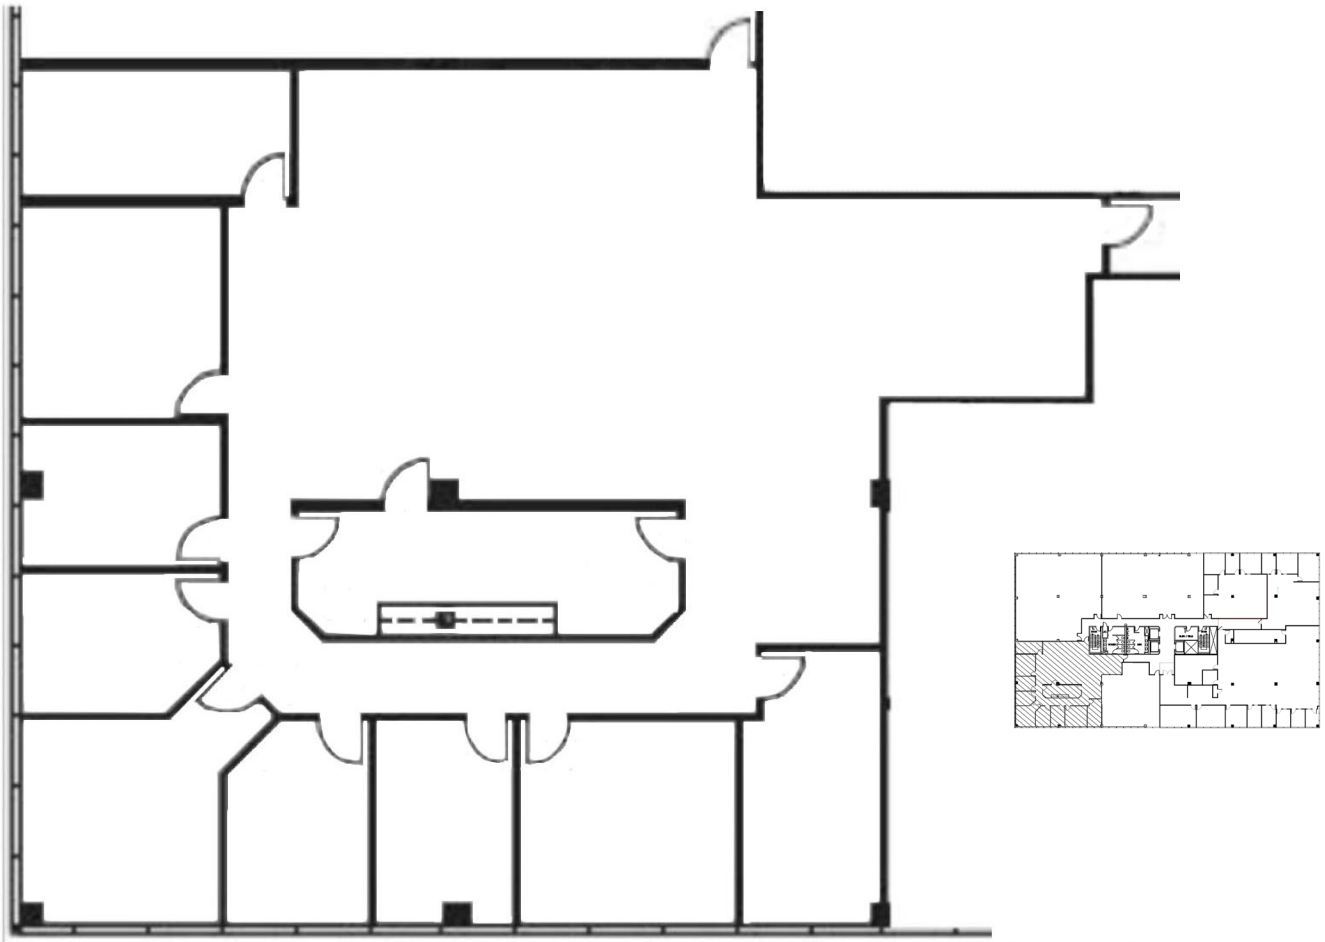

CORPORETUM III
750 WARRENVILLE ROAD
LISLE, IL

SUITE 303
4,175 RSF

CONTACT

Patrick Kiefer
630 693 0670
pkiefer@hiffman.com

Connor Dale
630 317 0766
cdale@hiffman.com