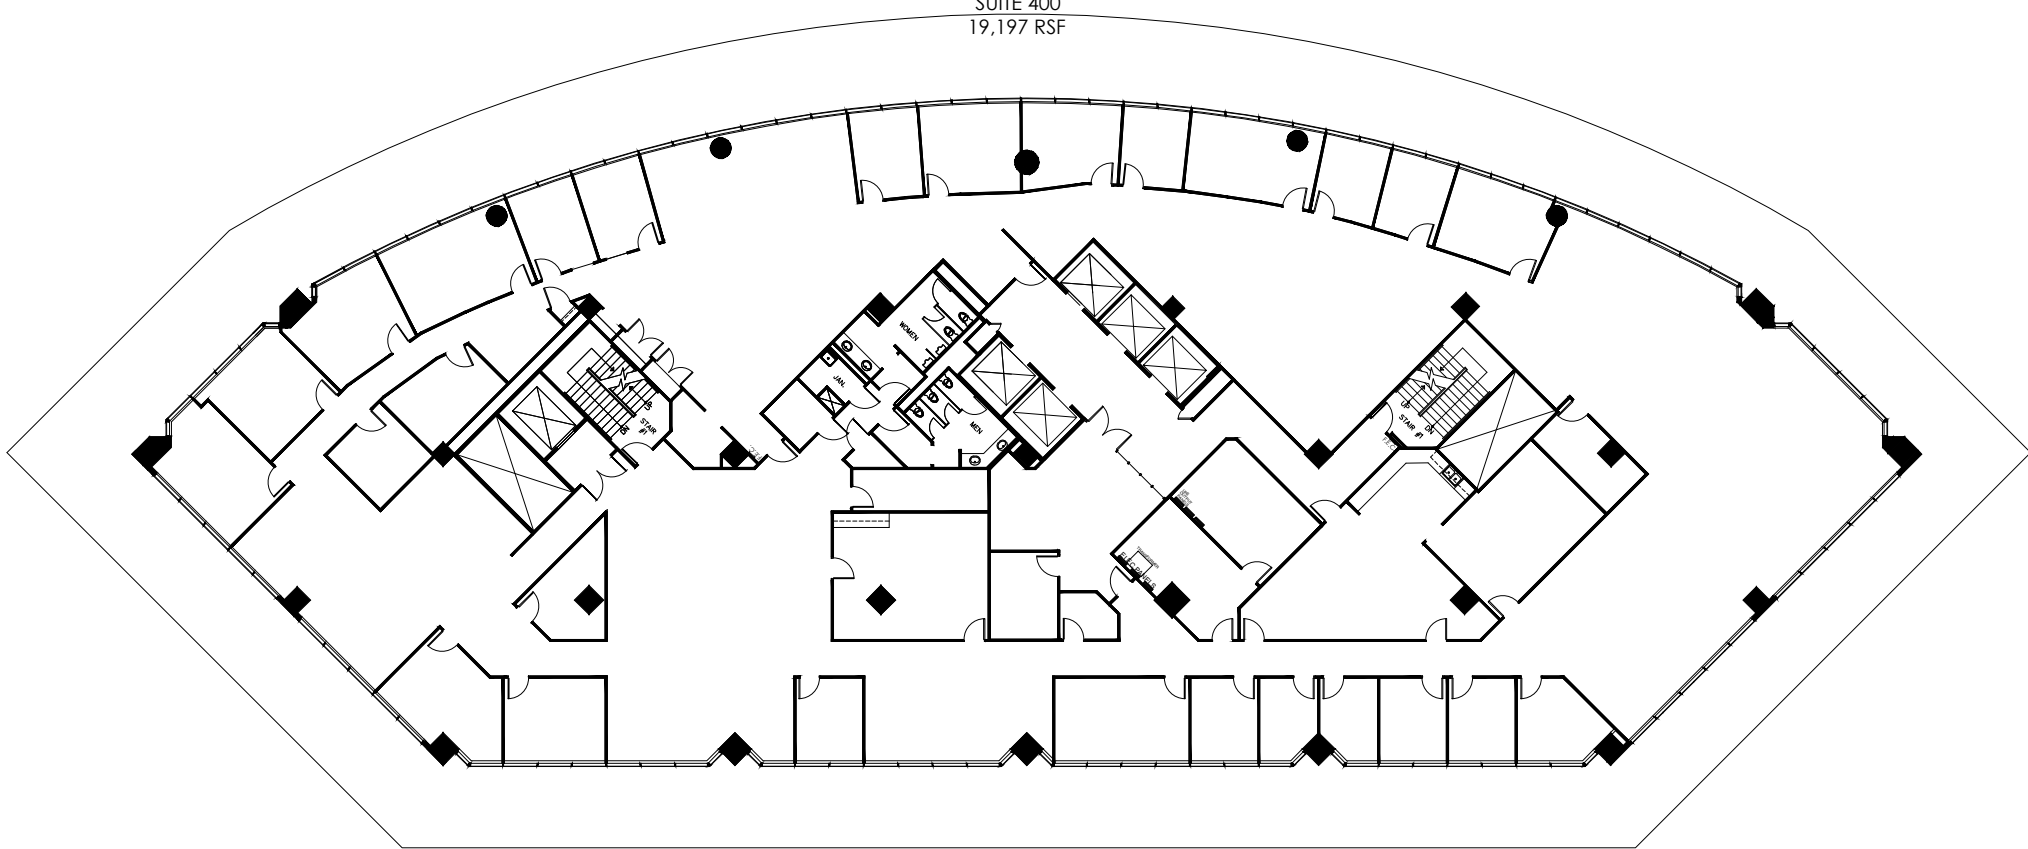

VACANT  
SUITE 400  
19,197 RSF