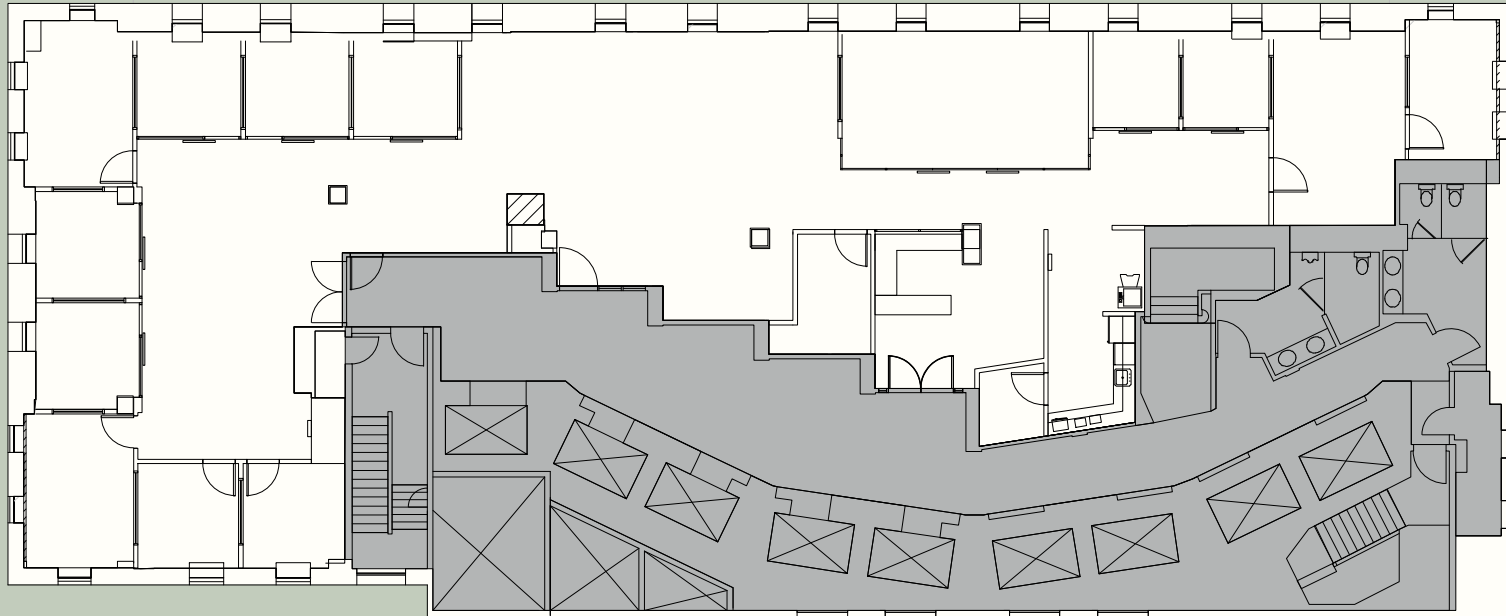

Suite 2100  
5,648 RSF

Contact Info

Lisa Stewart +1 206 607 1786  
Jim Allison +1 206 607 1787

[lisa.stewart@jll.com](mailto:lisa.stewart@jll.com)  
[jim.allison@jll.com](mailto:jim.allison@jll.com)