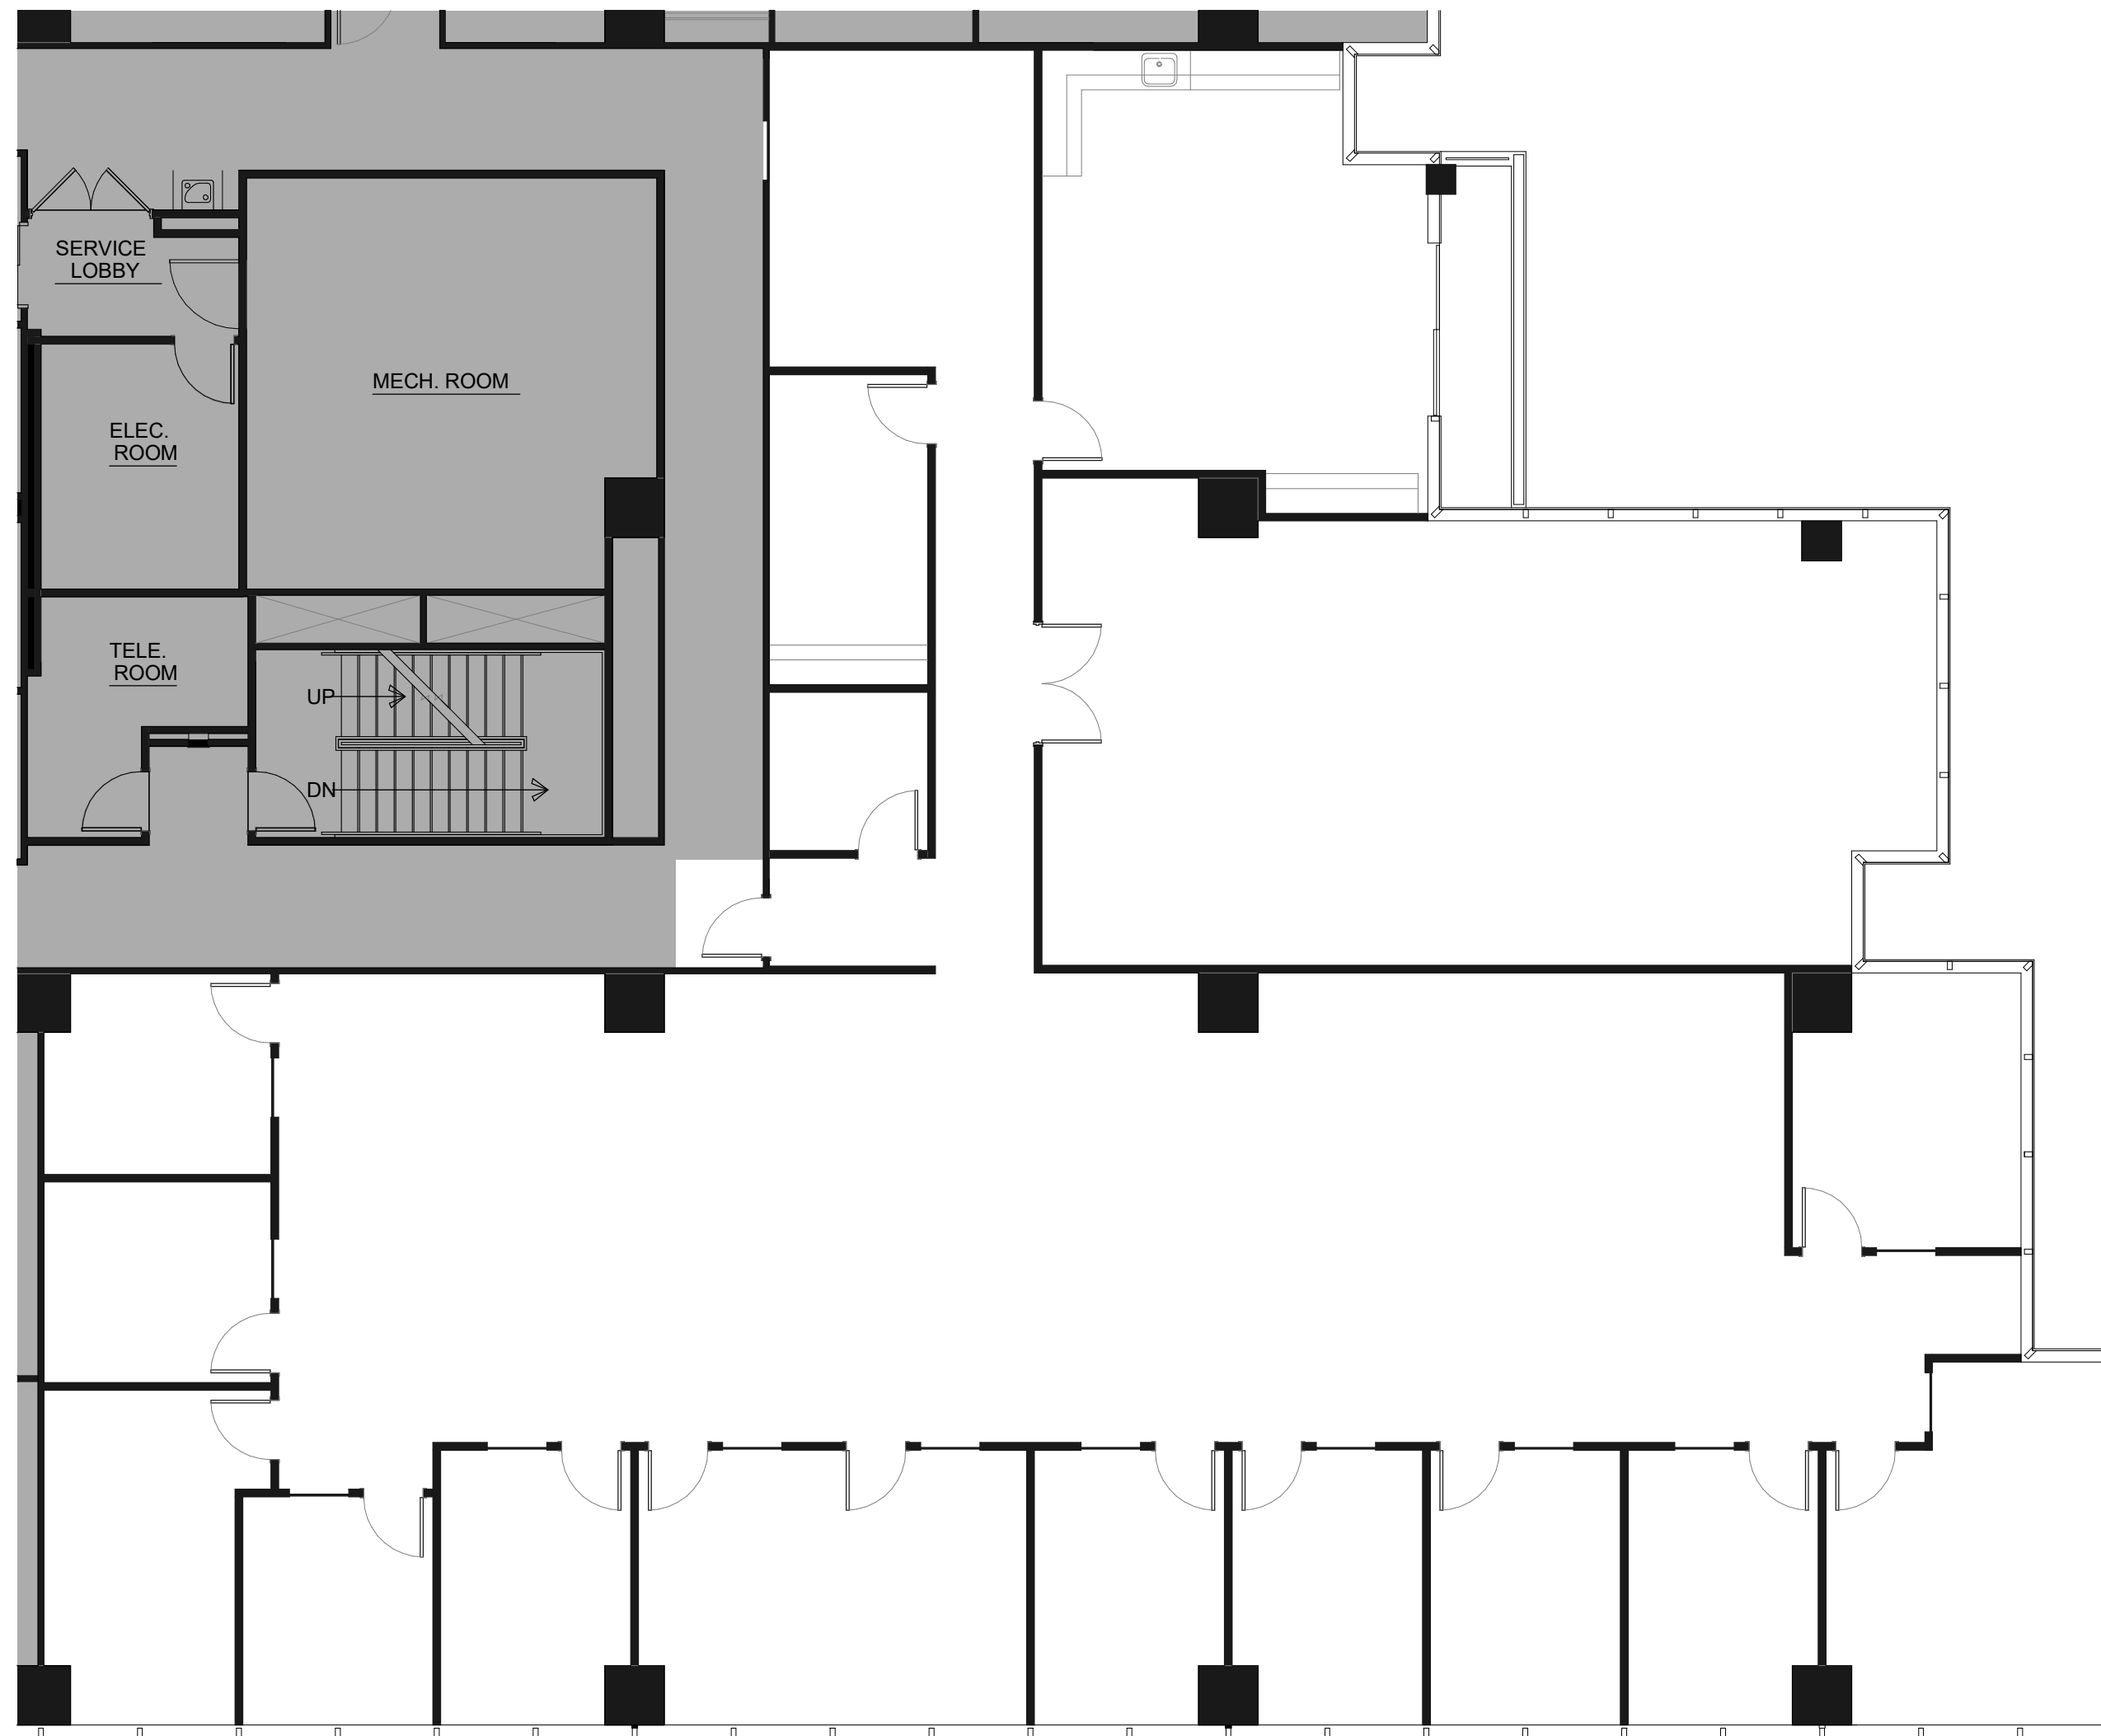

KEY PLAN

SCALE: 1/8" = 1'-0"