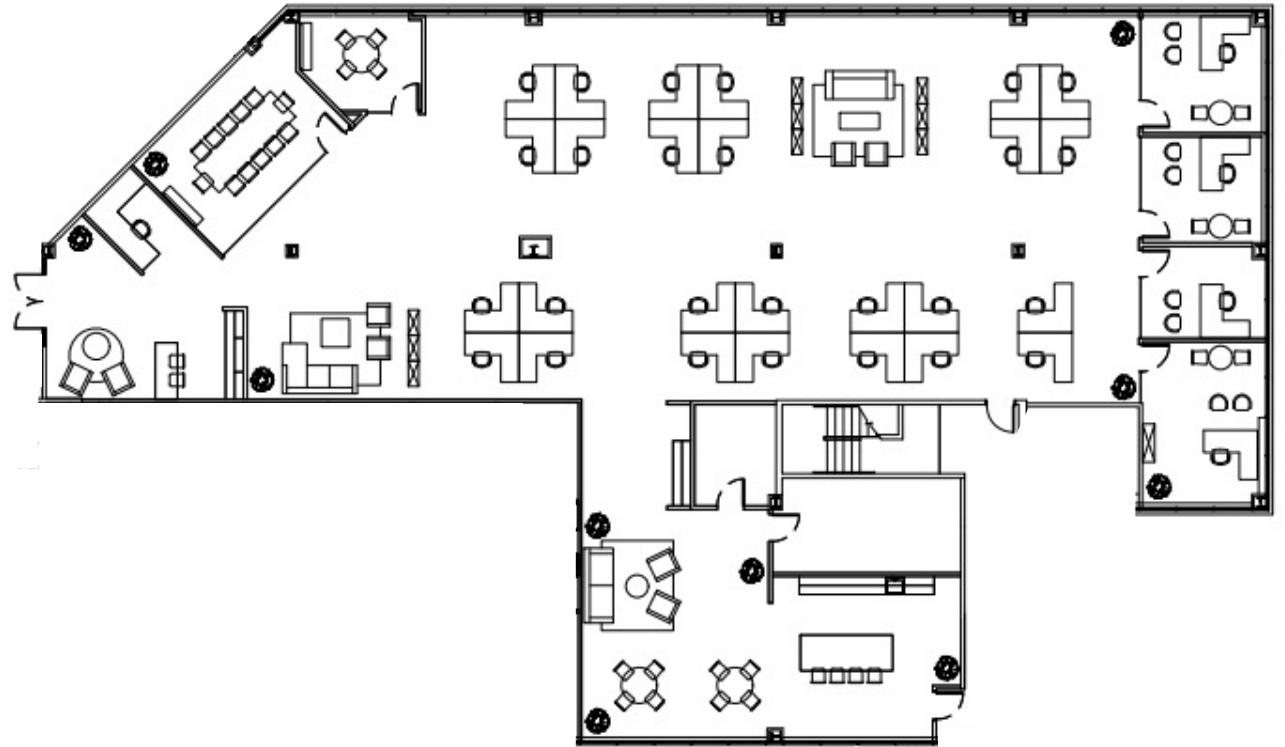

CLICK FOR
INTERACTIVE TOUR

Matterport™

SPEC SUITE

5353 N. 16TH ST. | PHOENIX, AZ 85016