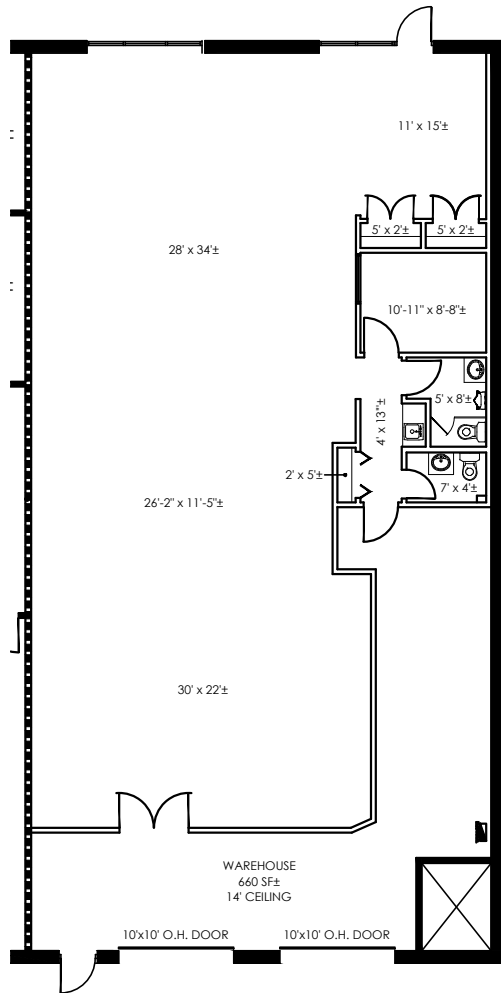

15026 Beltway

3,188 SF

KEY PLAN