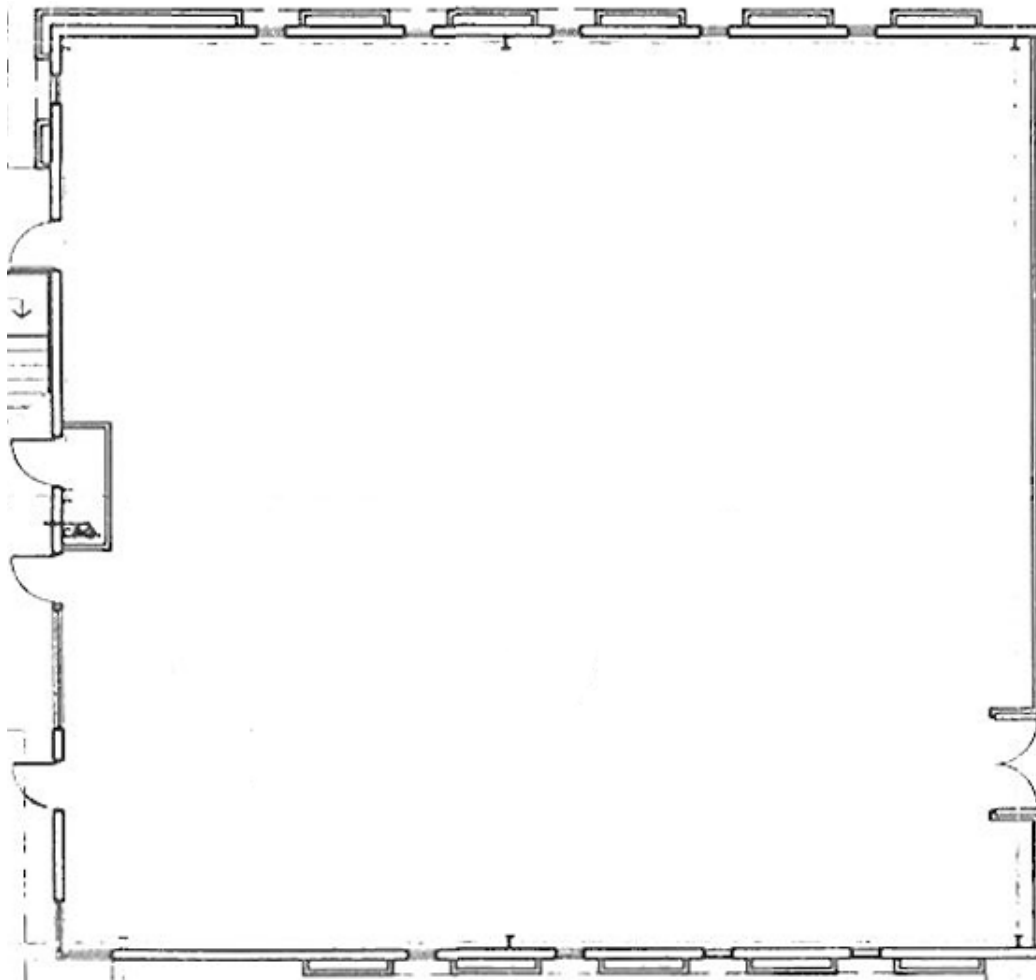

# SUITE 1

*3,982 SF*

AVAILABLE

*Leasing by*

PERRY GABUZZI, CCIM  
602.513.5116  
perry.gabuzzi@kidder.com

CHAD SUTTON  
602.513.5110  
chad.sutton@kidder.com