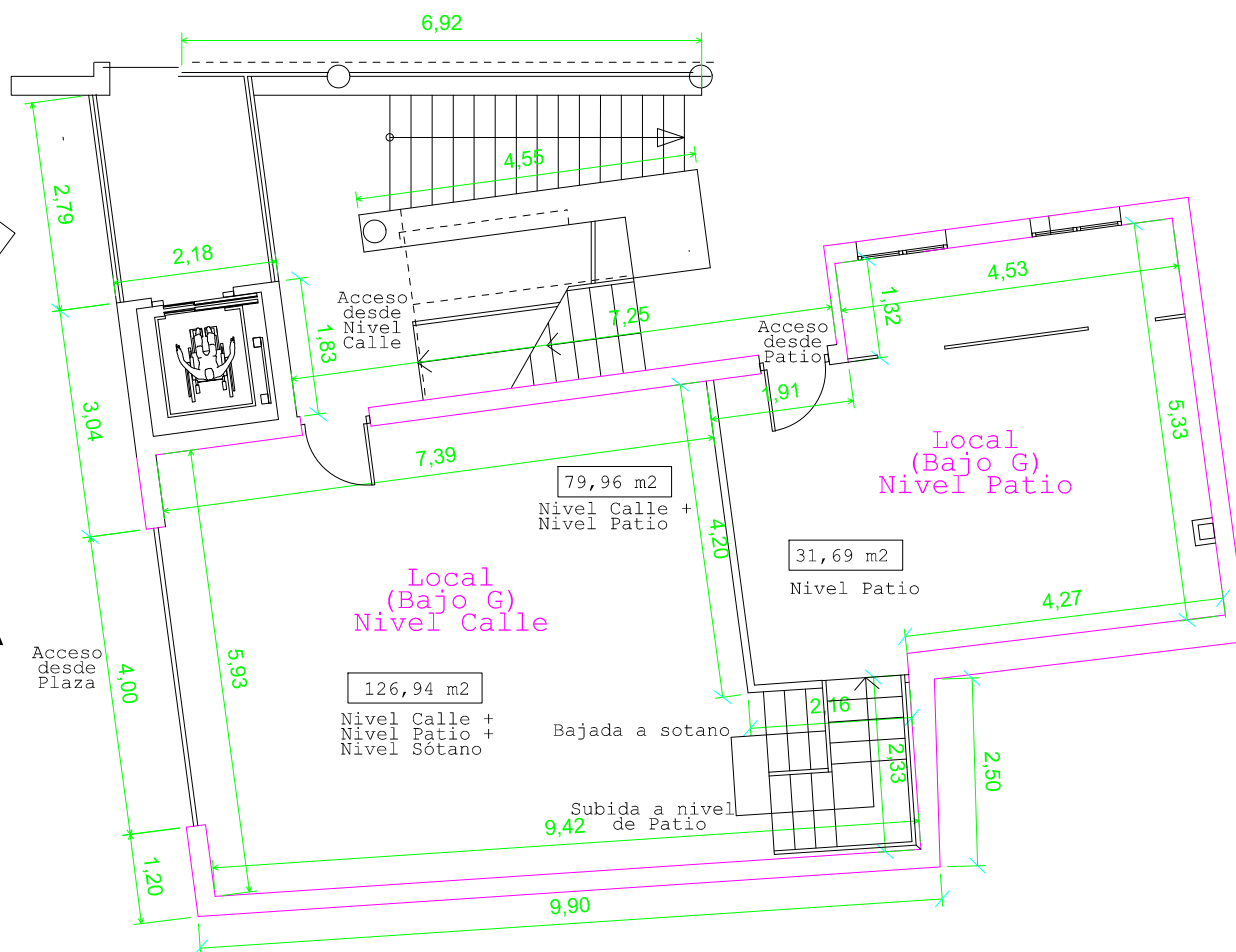

PLAZA DE ESPAÑA

Proyecto / Project	Edificio de Viviendas Singular		
Situación / Location	Santa Cruz de Retamar		
Propiedad / Property			
Local Bajo G Niveles Plaza y patio sup.: 79,96 m ²	Check		Escala / Scale: 1:150
Superficies Útiles			Fecha / Date: Ene.- 2018