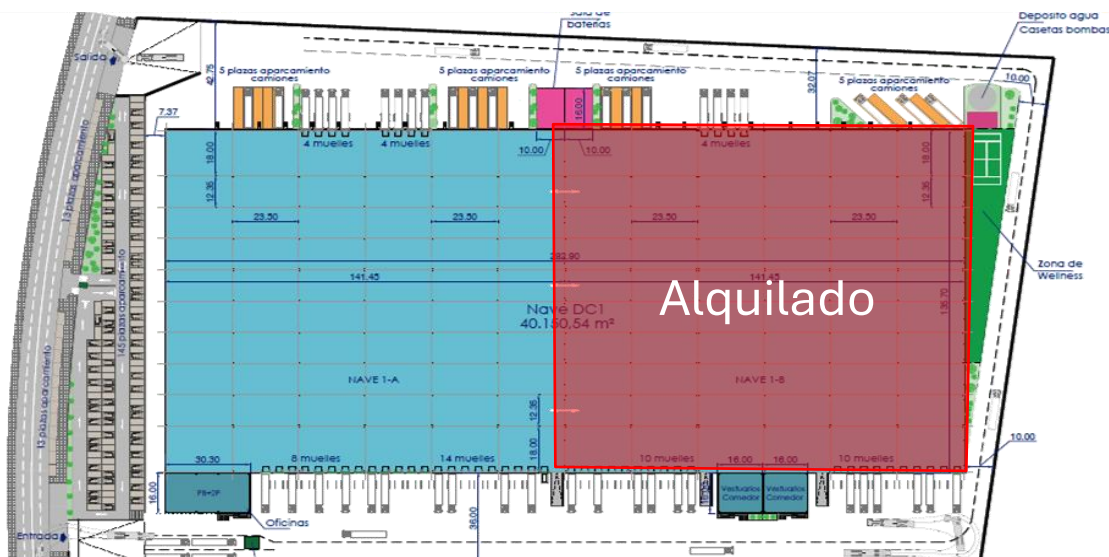

El Ruiseñor, Guadalajara

Nave Logística

INFORMACIÓN DEL ACTIVO

Año	2023
Ubicación	Camino Quer, Guadalajara
Tipo de nave	Logística
Superficie parcela (m ²)	68.571
Playa de maniobras (m)	36
Altura Libre (m)	14
Estructura / Cerramiento	Hormigón/Hormigón
Certificado Medioambiental	BREEAM Excellent y WELL

CUADRO DE SUPERFICIES

Superficie Nave (m ²)	Superficie Oficinas (m ²)	Total (m ²)	Muelles / Portones
19.354	1.456	20.810	30

PCI – Riesgo medio 5

Servicio de CCTV

Transporte público ALSA L5

CM-10, A-2 & R-2