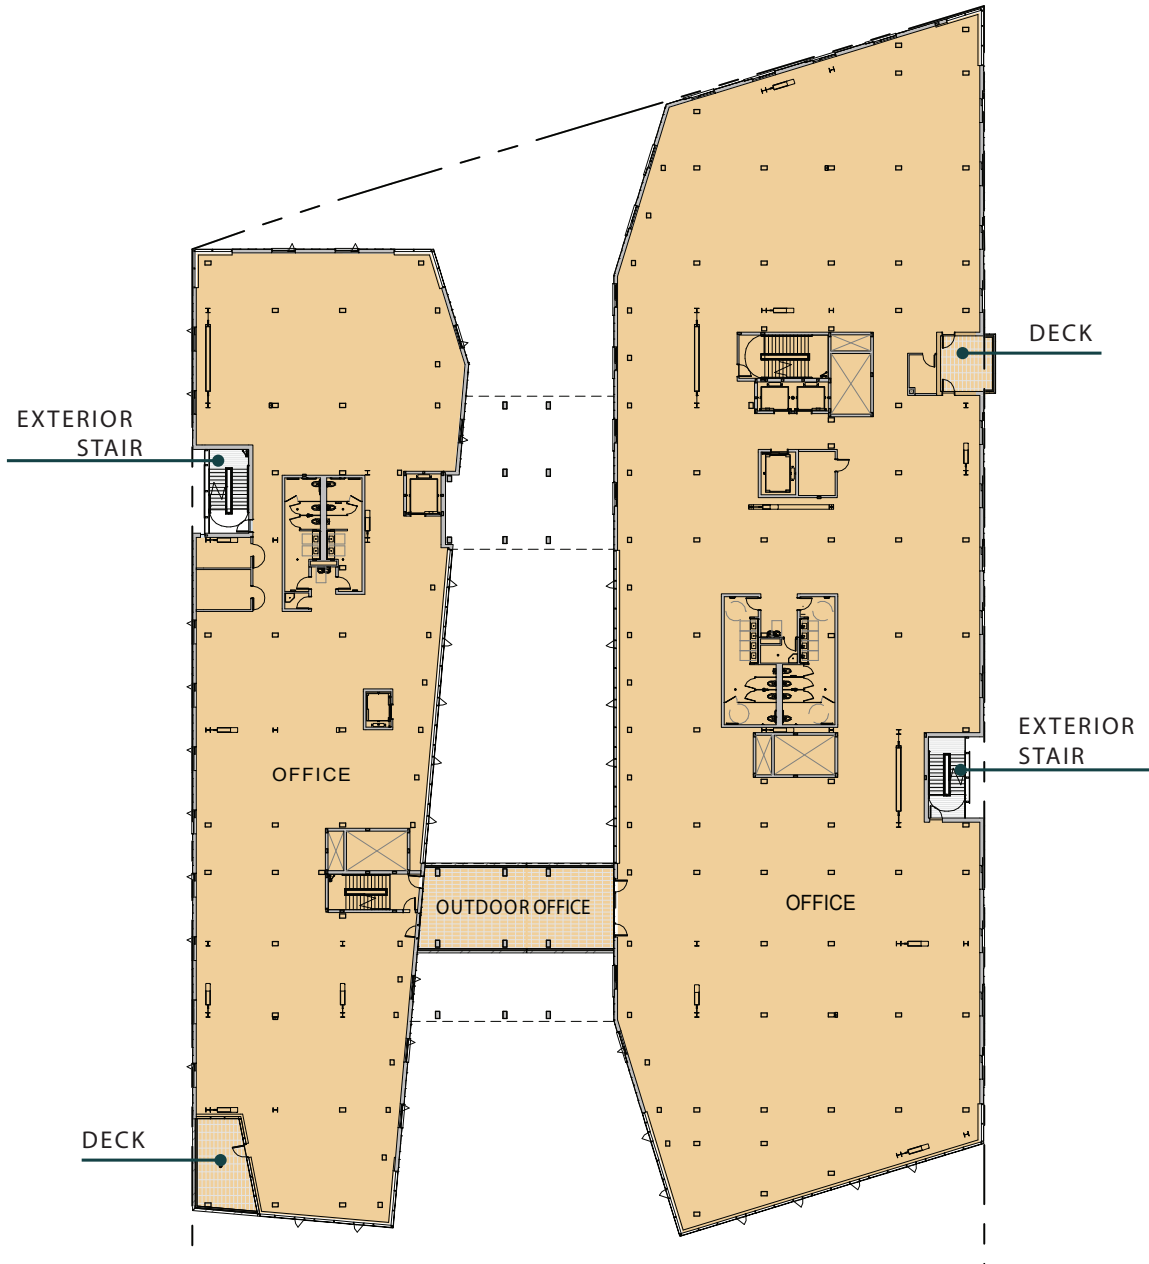

NORTHLAKE COMMONS
3800 LATONA AVE NE · SEATTLE, WA 98105

LEVEL 2
EAST & WEST 46,063 RSF

LLOYD LOW
+1 206 607 1796
lloyd.low@jll.com

JOE GOWAN
+1 206 607 1738
joe.gowan@jll.com

LISA STEWART
+1 206 607 1786
lias.stewart@jll.com