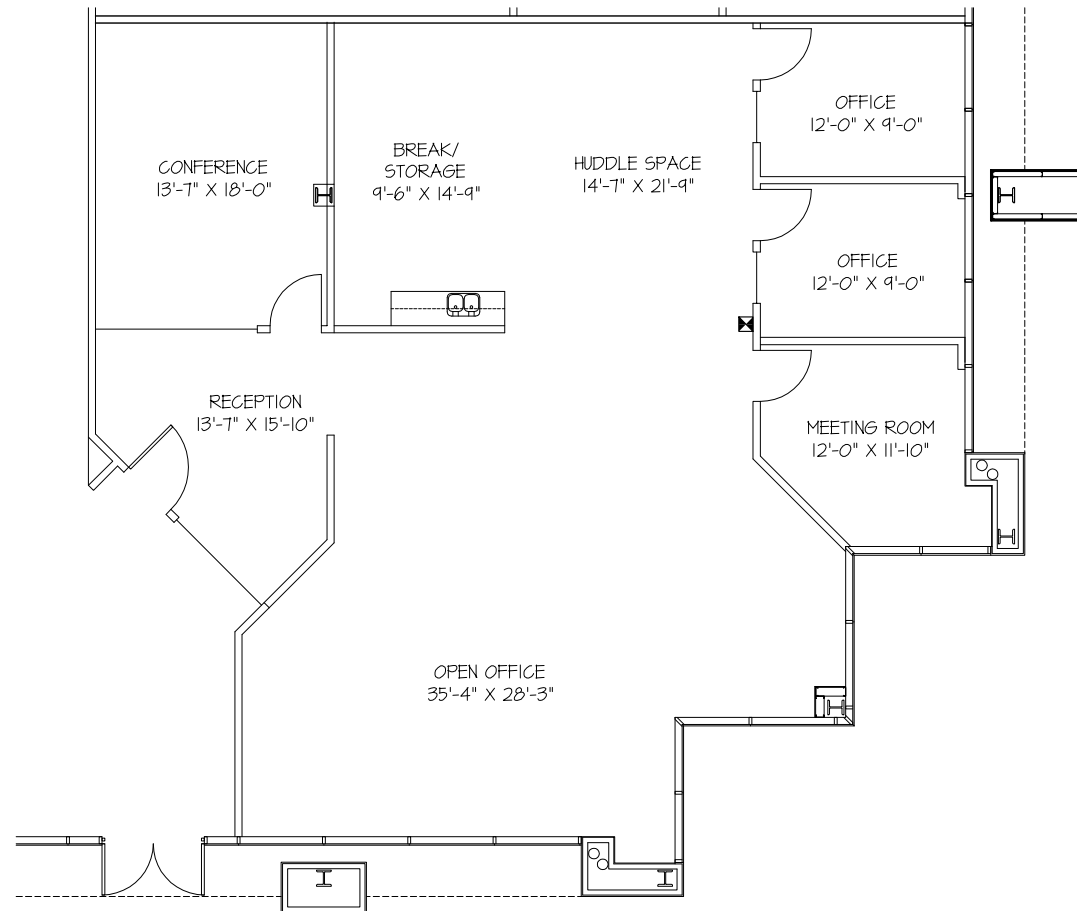

STAPLEY CENTER

1620 • 1630 • 1640 S. STAPLEY DR. | MESA AZ

1640 S. STAPLEY DR. | MESA AZ
SUITE 131 | ±2,509 SF

NEWMARK

RFA
ASSET MANAGEMENT

CONTACT

PATRICK DEVINE

t 602-952-3859
patrick.devine@nrmk.com