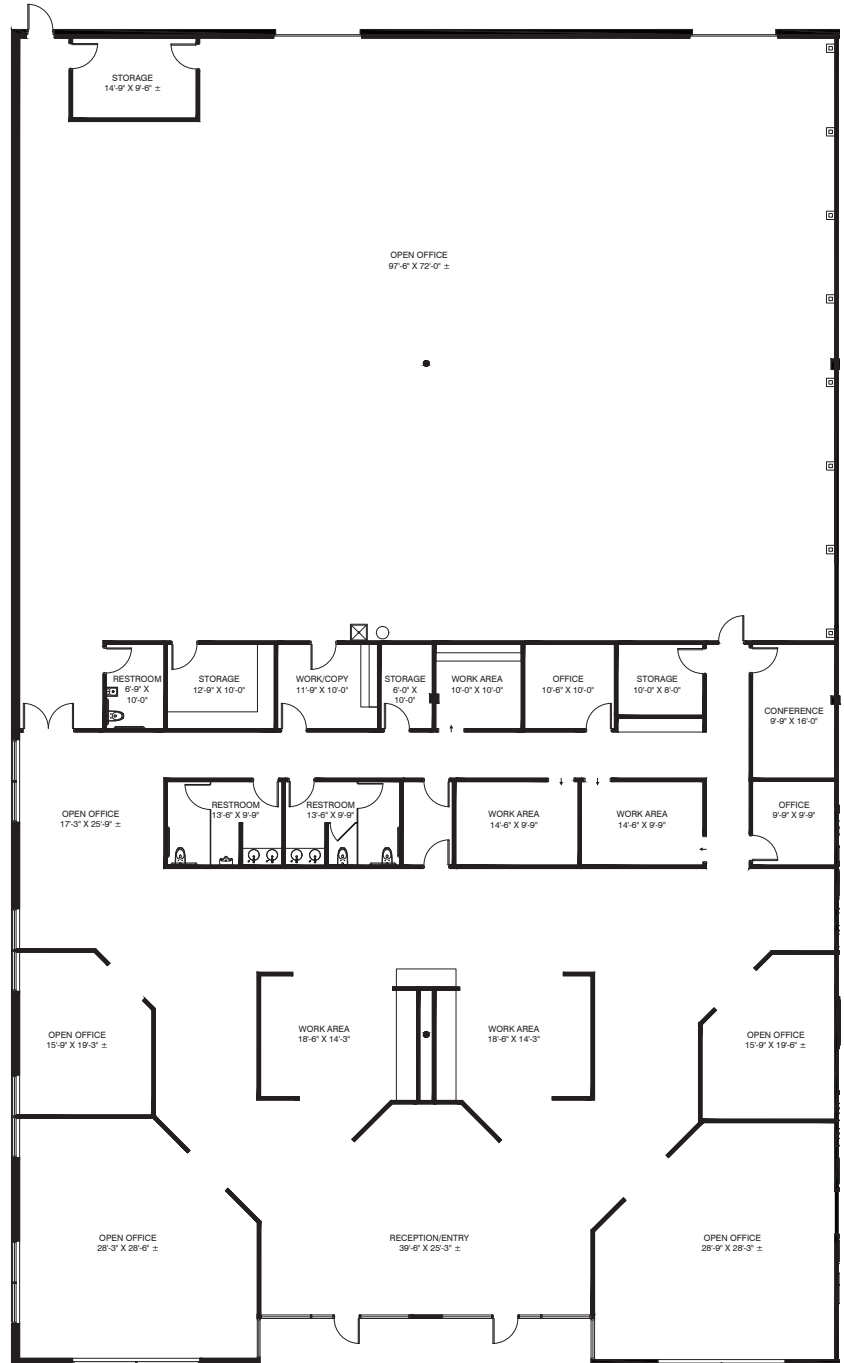

16750 Westgrove Drive

4355 Excel Parkway

4505 Excel Parkway

4555 Excel Parkway

Suite Highlights

- 16,000 SF available
 - 50% office
 - 50% warehouse
- 20' clear height
- Two (2) dock high doors

Restaurants

1. Maguire's - 1.1 mi.
2. Ruth's Chris Steak House - 1.4 mi.
3. Uncle Julio's - 1.4 mi.
4. Liberty Burger - 1.4 mi.
5. Fish City Grill - 1.7 mi.
6. Mi Cocina - 1.7 mi.
7. Bic's Restaurant - 1.8 mi.
8. Fuddruckers - 1.8 mi.
9. Pappadeaux Seafood Kitchen - 1.8 mi.
10. P.F. Chang's - 1.8 mi.
11. Texas de Brazil - 1.9 mi.
12. Pei Wei - 1.9 mi.
13. BJ's Restaurant & Brewhouse - 2.0 mi.
14. On the Border - 2.0 mi.
15. Remington's Seafood Grill - 2.1 mi.
16. The Magic Time Machine - 2.2 mi.
17. Ida Claire - 2.2 mi.
18. The Melting Pot - 2.2 mi.
19. Kenny's Wood Fired Grill - 2.4 mi.
20. Fogo De Chão - 2.4 mi.
21. The Original Pancake House - 2.4 mi.
22. Great Outdoors - 2.5 mi.
23. Chipotle - 2.6 mi.
24. Flying Fish - 2.6 mi.
25. Chamberlin's Steak & Chop House - 2.7 mi.
26. Gloria's Latin Cuisine - 3.0 mi.
27. Snuffers - 3.3 mi.