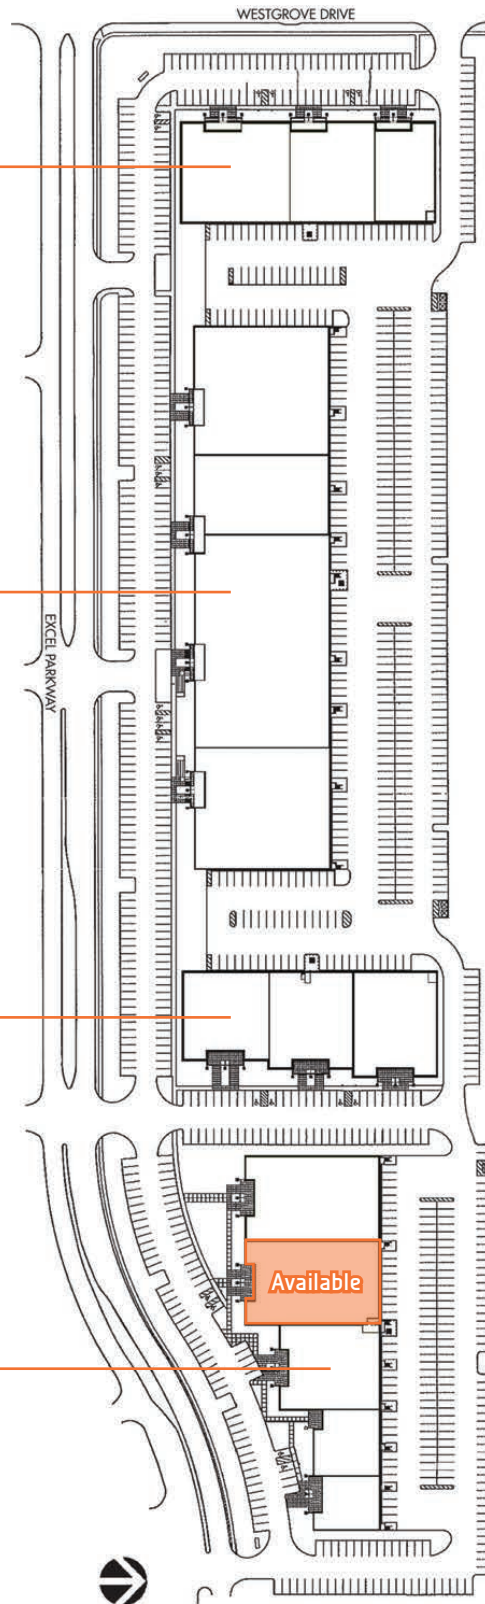

ADDISON TECH CENTER

Addison Tech Center is a 228,221 SF four (4) building Class A business park. This professionally landscaped property offers abundant parking, great visibility in a newer construction product and outstanding access to the North Dallas/Addison metropolitan area.

16750 Westgrove Drive

4355 Excel Parkway

4505 Excel Parkway

4555 Excel Parkway

Suite Highlights

- 16,000 SF available
 - 50% office
 - 50% warehouse
- 20' clear height
- Two (2) dock high doors

Restaurants

1. Maguire's - 1.1 mi.
2. Ruth's Chris Steak House - 1.4 mi.
3. Uncle Julio's - 1.4 mi.
4. Liberty Burger - 1.4 mi.
5. Fish City Grill - 1.7 mi.
6. Mi Cocina - 1.7 mi.
7. Bic's Restaurant - 1.8 mi.
8. Fuddruckers - 1.8 mi.
9. Pappadeaux Seafood Kitchen - 1.8 mi.
10. P.F. Chang's - 1.8 mi.
11. Texas de Brazil - 1.9 mi.
12. Pei Wei - 1.9 mi.
13. BJ's Restaurant & Brewhouse - 2.0 mi.
14. On the Border - 2.0 mi.
15. Remington's Seafood Grill - 2.1 mi.
16. The Magic Time Machine - 2.2 mi.
17. Ida Claire - 2.2 mi.
18. The Melting Pot - 2.2 mi.
19. Kenny's Wood Fired Grill - 2.4 mi.
20. Fogo De Chão - 2.4 mi.
21. The Original Pancake House - 2.4 mi.
22. Great Outdoors - 2.5 mi.
23. Chipotle - 2.6 mi.
24. Flying Fish - 2.6 mi.
25. Chamberlin's Steak & Chop House - 2.7 mi.
26. Gloria's Latin Cuisine - 3.0 mi.
27. Snuffers - 3.3 mi.

Entertainment

1. Bent Tree Country Club - 1.4 mi.
2. WaterTower Theater - 1.6 mi.
3. Addison Circle - 1.7 mi.
4. Pete's Dueling Piano Bar - 2.1 mi.
5. Addison Improv Comedy Club - 2.2 mi.
6. Village on the Parkway - 2.5 mi.
7. Bowlero Dallas - 3.0 mi.
8. Brookhaven Country Club - 5.4 mi.