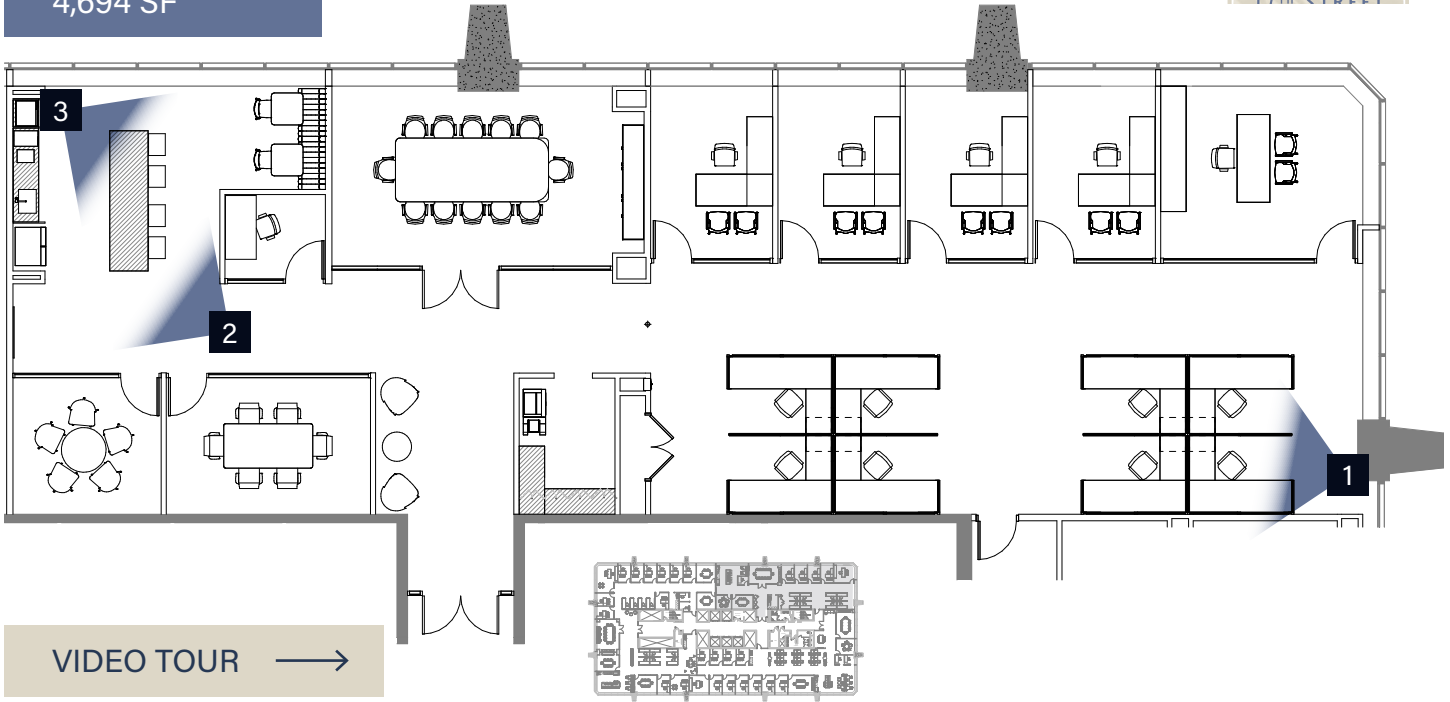

Suite 1150

SPEC SUITE

4,694 SF

New common area amenities • Updated lobby

[VIEW AMENITIES](#) →

[DOWNLOAD BROCHURE](#) ↘

NEWMARK

Jamie Gard