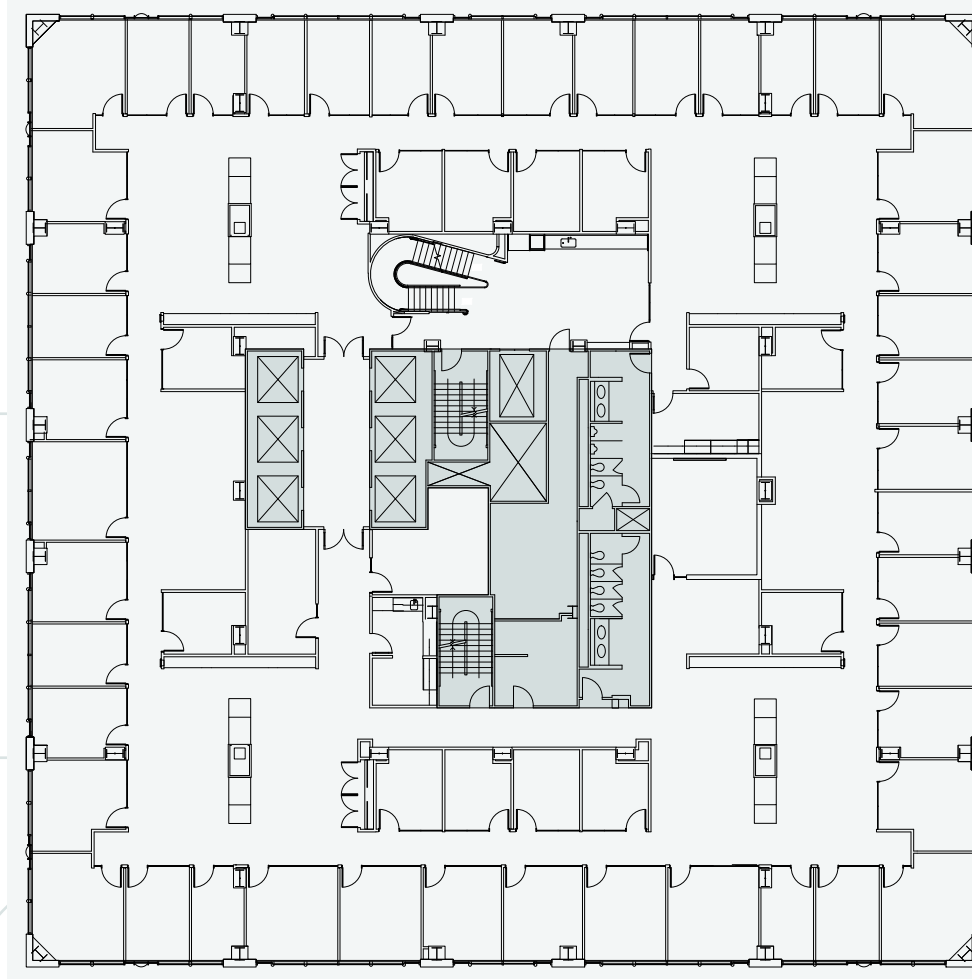

FLOOR 45

SUITE 4500

22,067 SF

AVAILABLE 7/1/2025

TOWER
1201

BROKER CONTACT

Lloyd Low

+1 206 607 1796
lloyd.low@jll.com