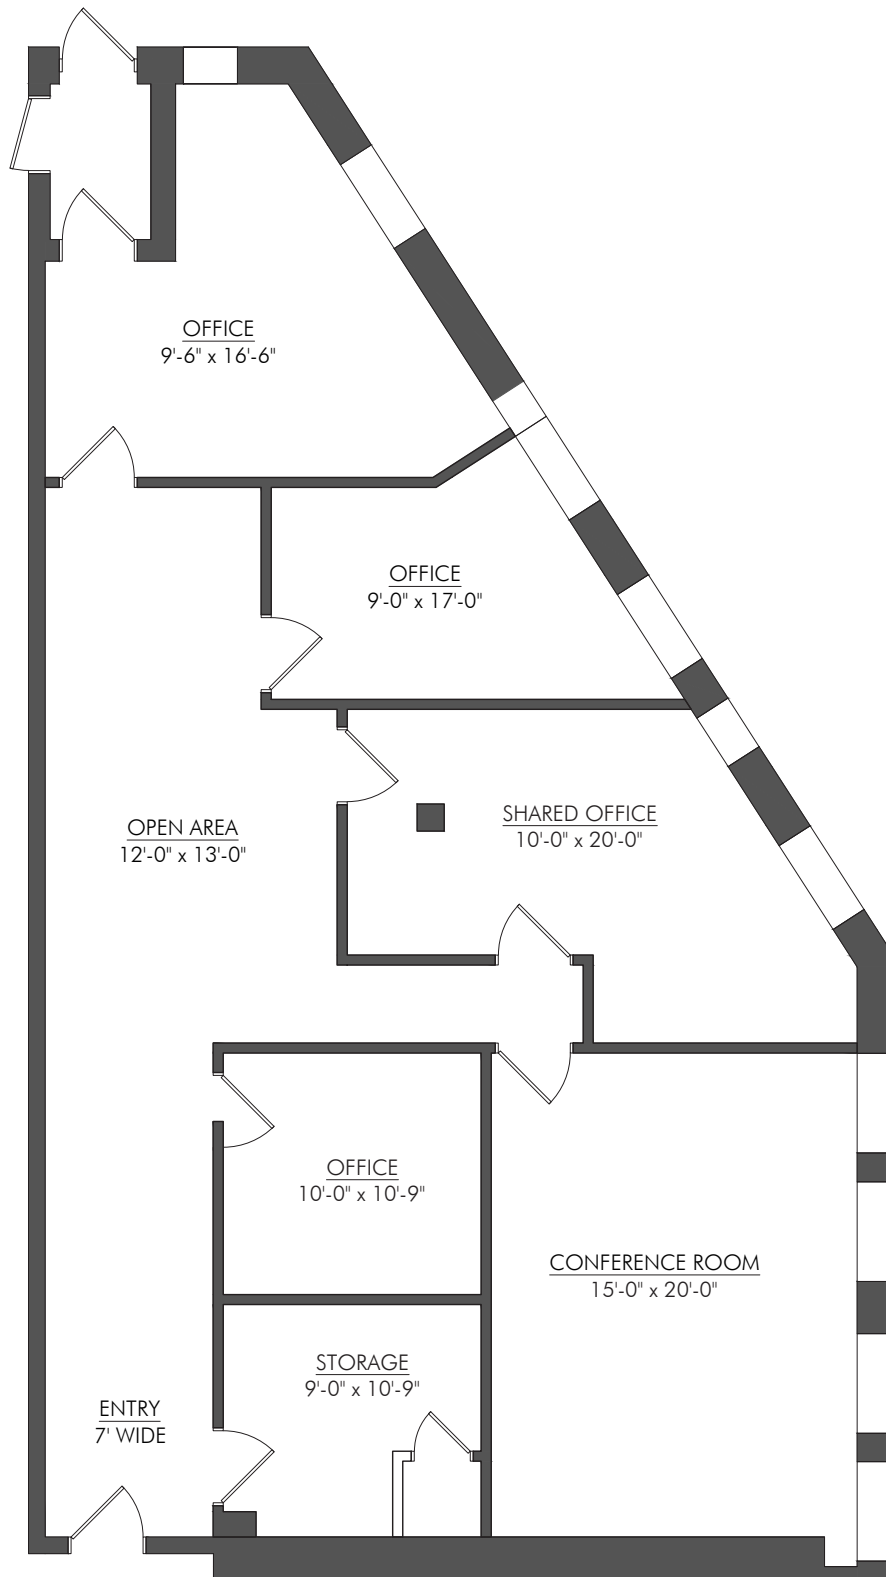

# 4055 W PETERSON AVE

Existing Floor Plan - Suite 106

773.463.0501  
WWW.LICHTERREALTY.COM

LICHTER