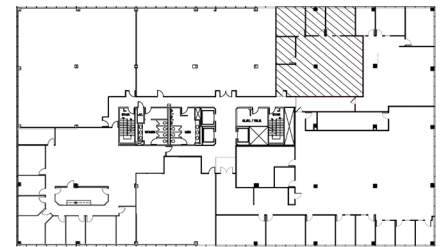

CORPORETUM III
750 WARRENVILLE ROAD
LISLE, IL

SUITE 305
2,135 RSF - SPEC SUITE

CONTACT

Patrick Kiefer
630 693 0670
pkiefer@hiffman.com

Connor Dale
630 317 0766
cdale@hiffman.com