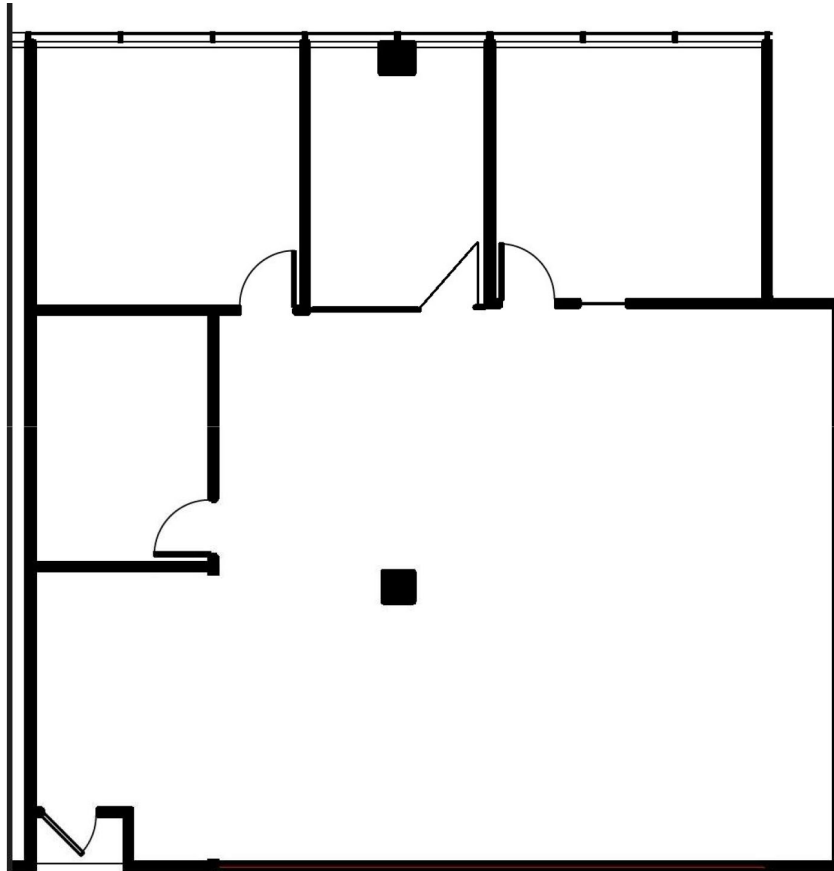

CORPORETUM III
750 WARRENVILLE ROAD
LISLE, IL

SUITE 305
2,135 RSF - SPEC SUITE

CONTACT

Patrick Kiefer
630 693 0670
pkiefer@hiffman.com

Connor Dale
630 317 0766
cdale@hiffman.com