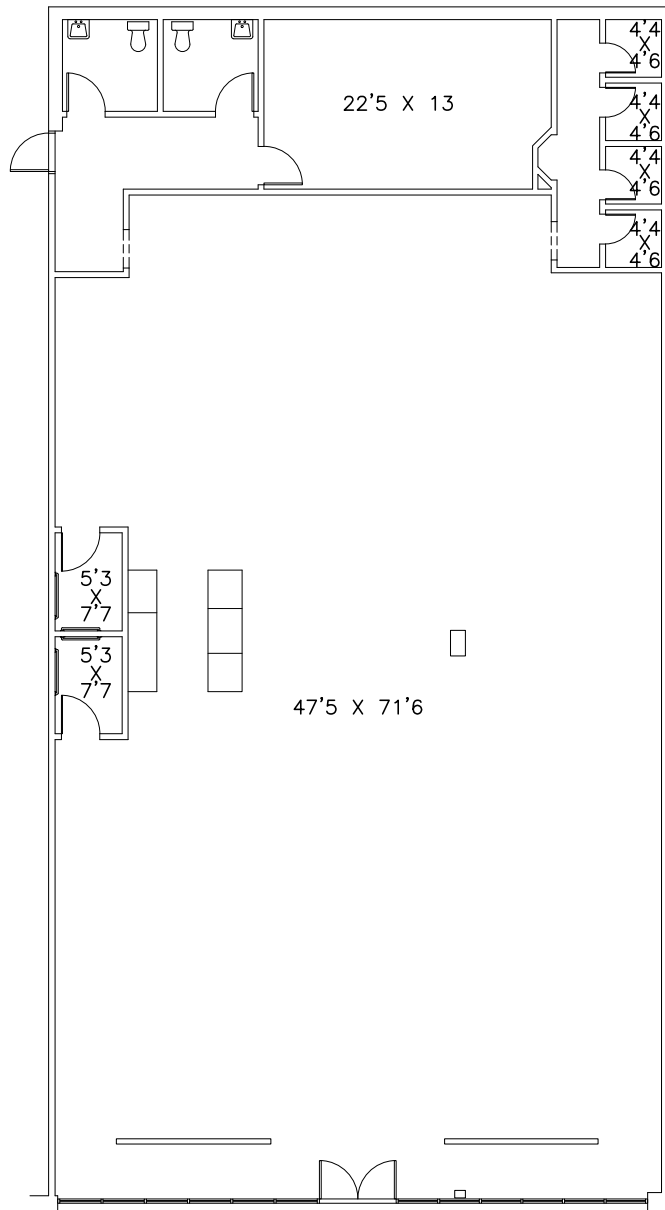

**BOSQUE RIVER CENTER - SUITE 110B**

STEPHENVILLE, TEXAS

APPROX. 4,500 SQ. FT.

**HARKINSON · DEWAN**  
COMMERCIAL

**Samantha Harkinson Dewan** EVP  
sdewan@harkcorp.com

**Troy Dewan** EVP  
tdewan@harkcorp.com