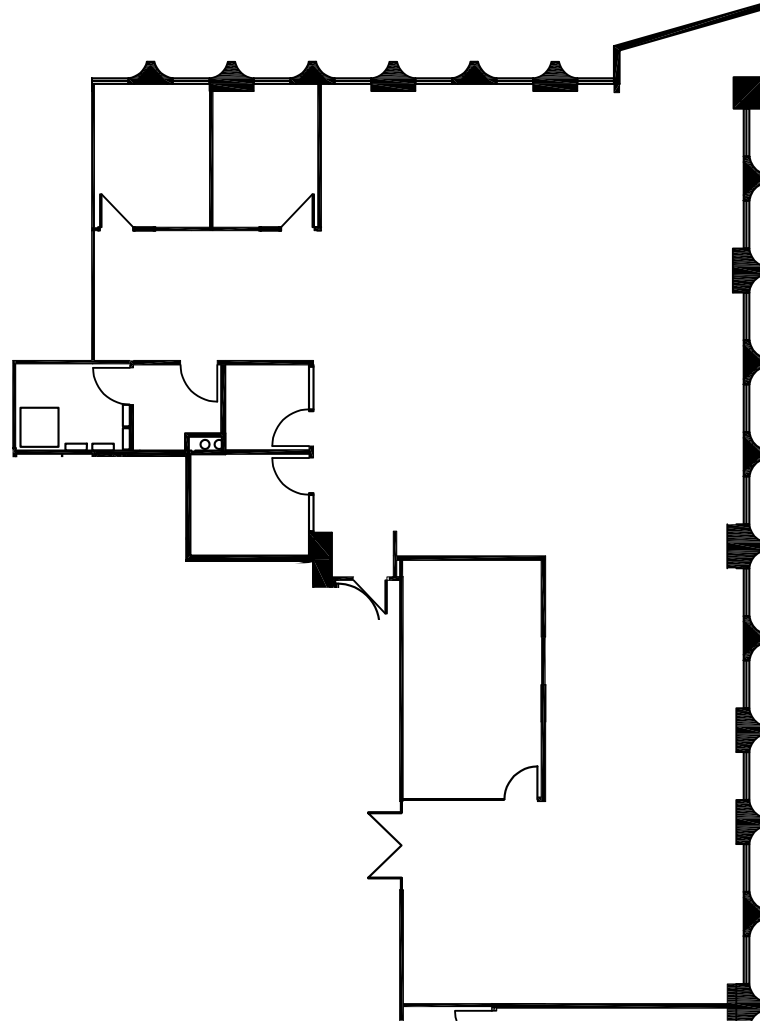

101 NORTH FIRST AVENUE
PHOENIX, AZ 85003

SPEC SUITE 1925
4,593 RSF

NEWMARK

SCANLAN KEMPER BARD
REAL ESTATE MERCHANT BANKING

Brett Abramson
t 602-803-6604
brett.abramson@nmrk.com

Chris Beall
t 602-459-5634
chris.beall@nmrk.com