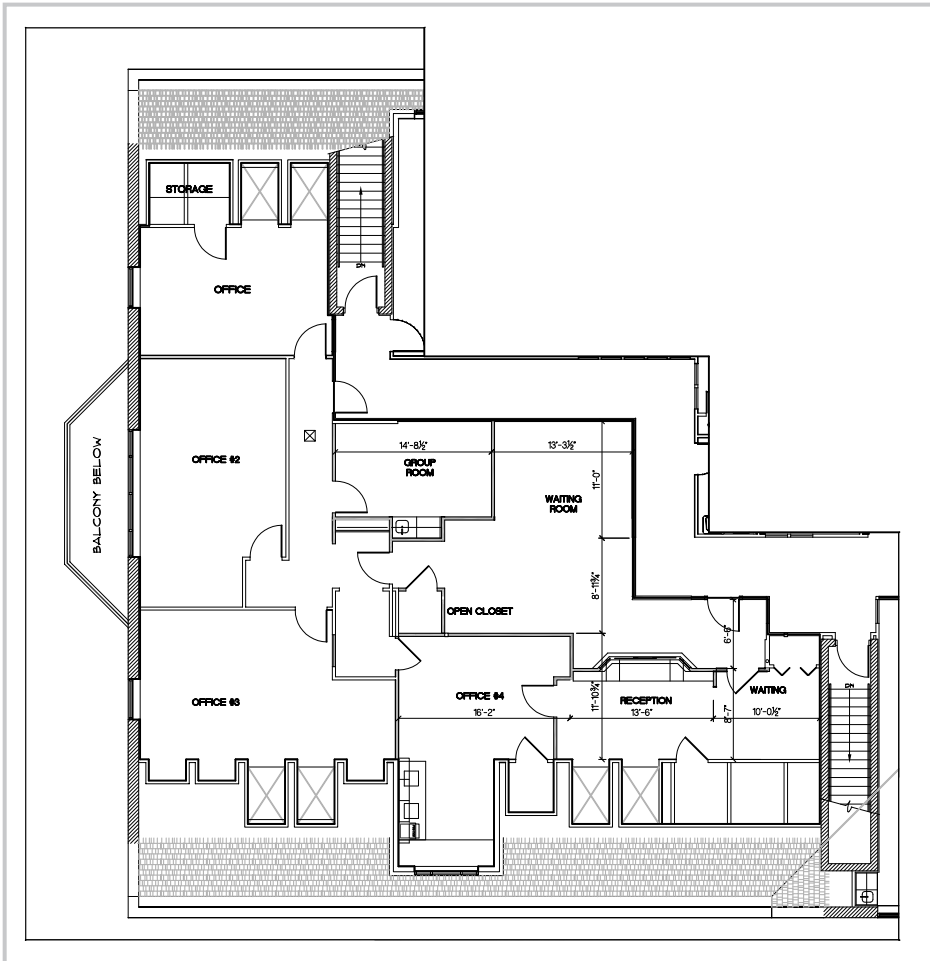

Space Layouts

CHRIS GHIDORZI
m: 715.302.8185 | chrsg@ghidorzi.com
2100 Stewart Ave., Suite 300
Wausau, WI 54401
www.ghidorzi.com

2620 Stewart Center
2620 STEWART AVE. | WAUSAU, WI 54401

Suite 318
2,319 rentable sq ft.

SUITE LOCATION