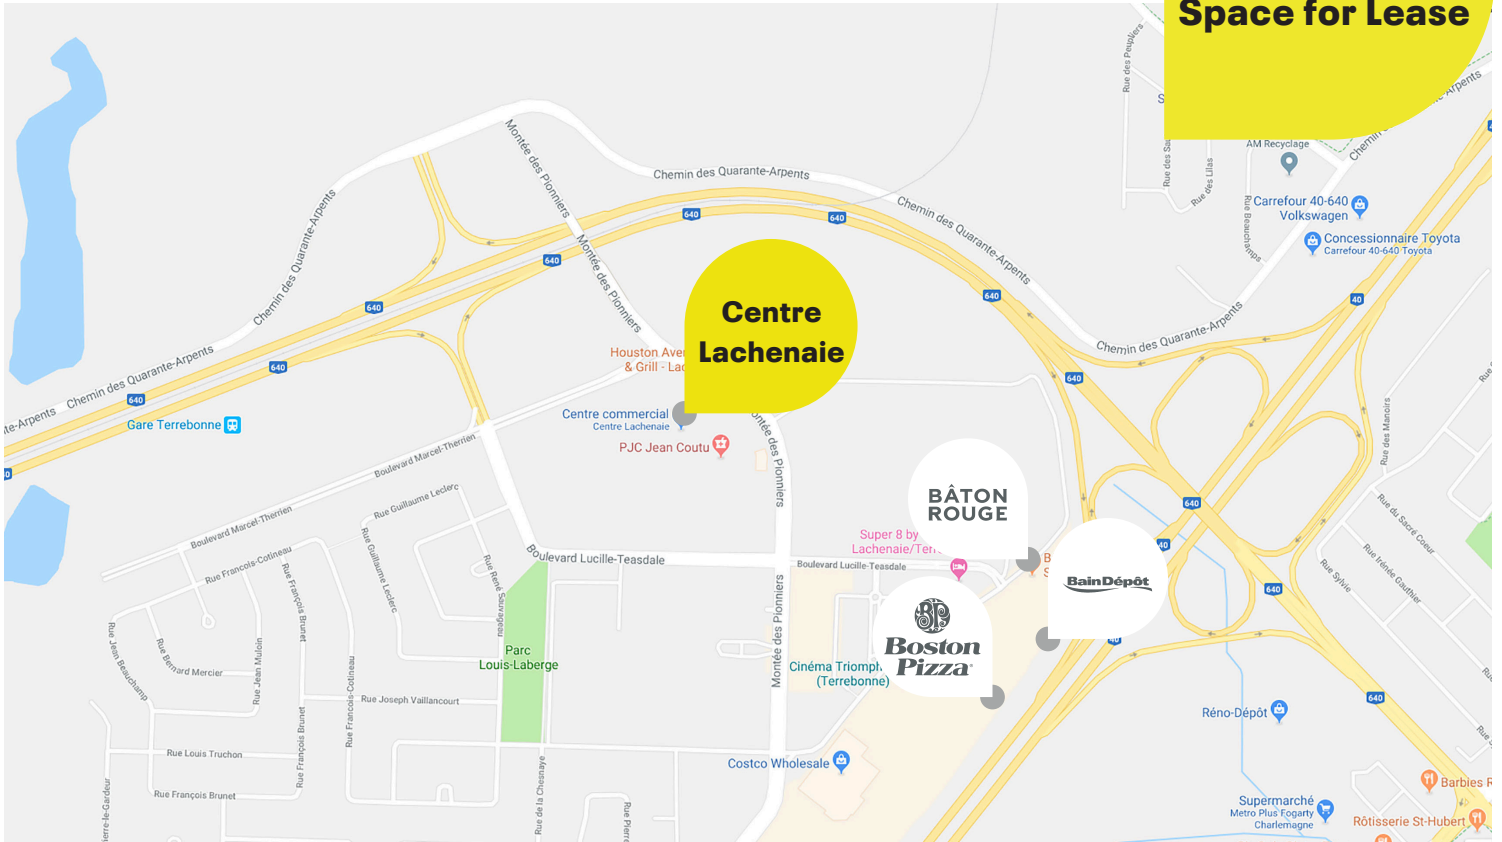

Centre Lachenaie

1115-1181 Montée des pionniers,
Lachenaie, Quebec

**Local à louer
Space for Lease**

Voici l'occasion idéale de se tailler une place à l'extérieur de l'île de Montréal dans un secteur en pleine expansion avec un marché grandissant de jeunes familles. Lorsque des détaillants s'installent au Centre Lachenaie, ils savent qu'ils vont bénéficier d'une visibilité exceptionnelle par l'emplacement stratégique du centre et tirer parti d'un marché grandissant de jeunes consommateurs disposant d'un important pouvoir d'achat.

This is an opportunity to create a retail presence in a Montreal off-island area with a growing market of young families. When retailers set up shop in Centre Lachenaie, they know they will benefit from an excellent visibility and will be tapping into a growing market of young consumers with significant spending power.

**Circulation
routière
Trafic
Count**

196K

**Marché
Trade area**

321K

**Revenu
moyen
Average
Income**

\$106K

Centre Lachenaie

1115-1181 Montée des pionniers,
Lachenaie, Quebec