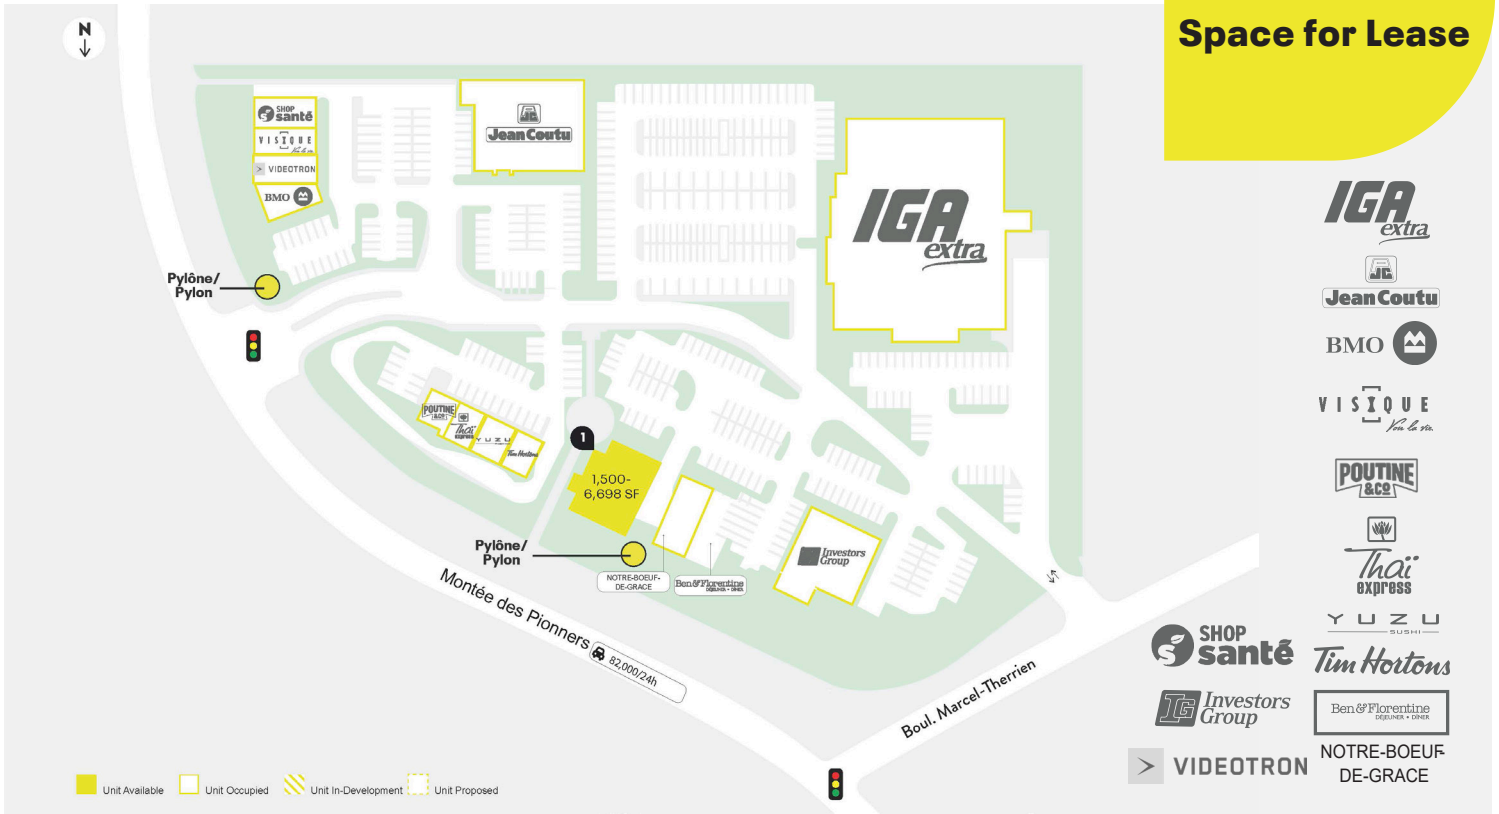

Centre Lachenaie

1115-1181 Montée des pionniers,
Lachenaie, Quebec

**Local à louer
Space for Lease**

Voici l'occasion idéale de se tailler une place à l'extérieur de l'île de Montréal dans un secteur en pleine expansion avec un marché grandissant de jeunes familles. Lorsque des détaillants s'installent au Centre Lachenaie, ils savent qu'ils vont bénéficier d'une visibilité exceptionnelle par l'emplacement stratégique du centre et tirer parti d'un marché grandissant de jeunes consommateurs disposant d'un important pouvoir d'achat.

**Circulation
routière
Trafic
Count**

196K

**Marché
Trade area**

321K

**Revenu
moyen
Average
Income**

\$106K

Centre Lachenaie

1115-1181 Montée des pionniers,
Lachenaie, Quebec

Local à louer
Space for Lease

Plan de site - Site Plan

Ben & Florentine, Notre-Boeuf-de-Grâce

IGA

Jean Coultu

Vue aérienne - Aerial view