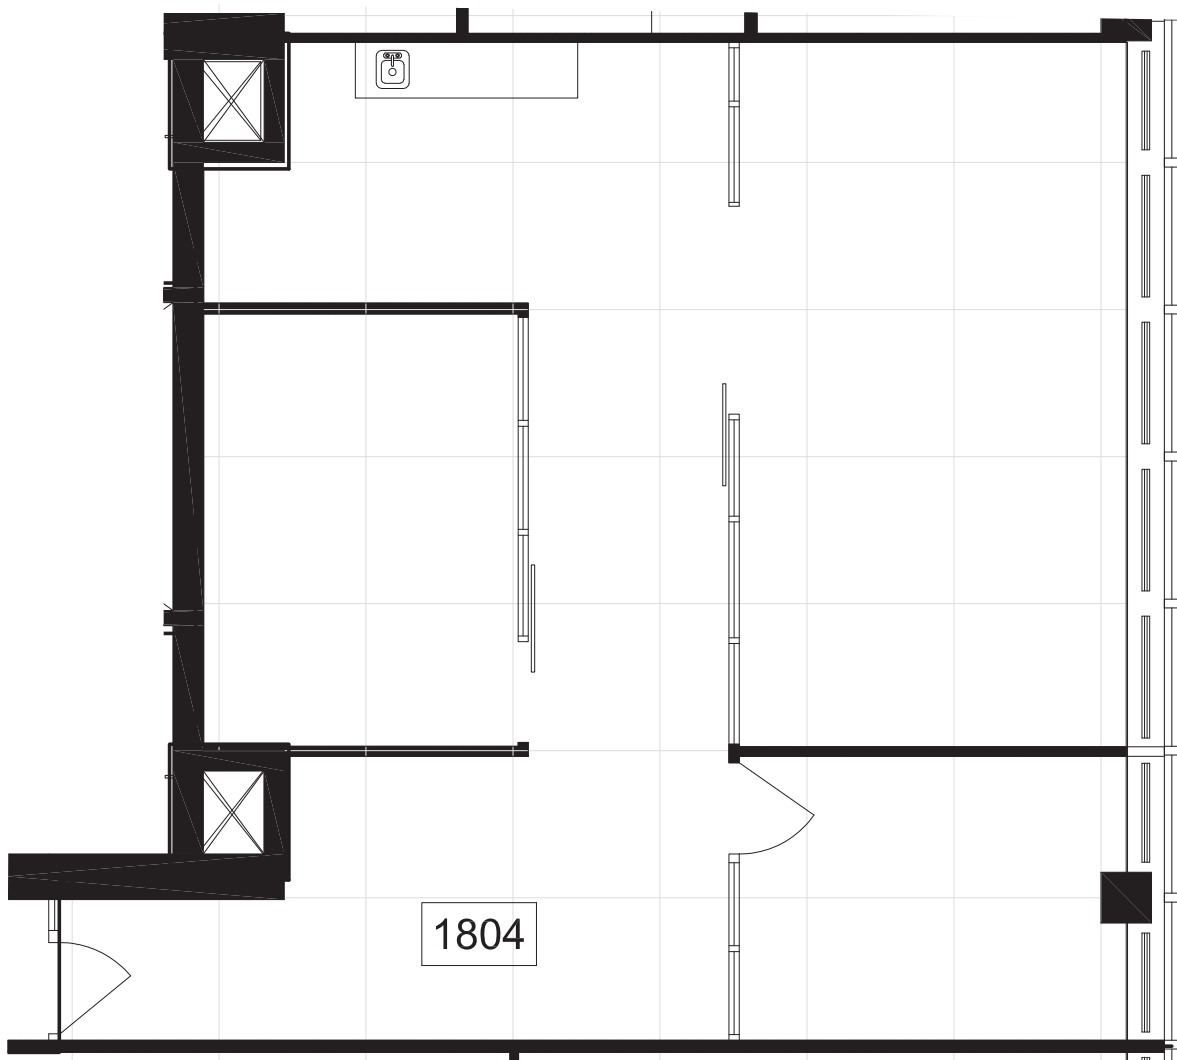

# 102A Tower

FLOORPLAN  
SUITE 1804 - 1,233 SF

CITY CENTRE  
TOWERS

[View Suite Photos](#)