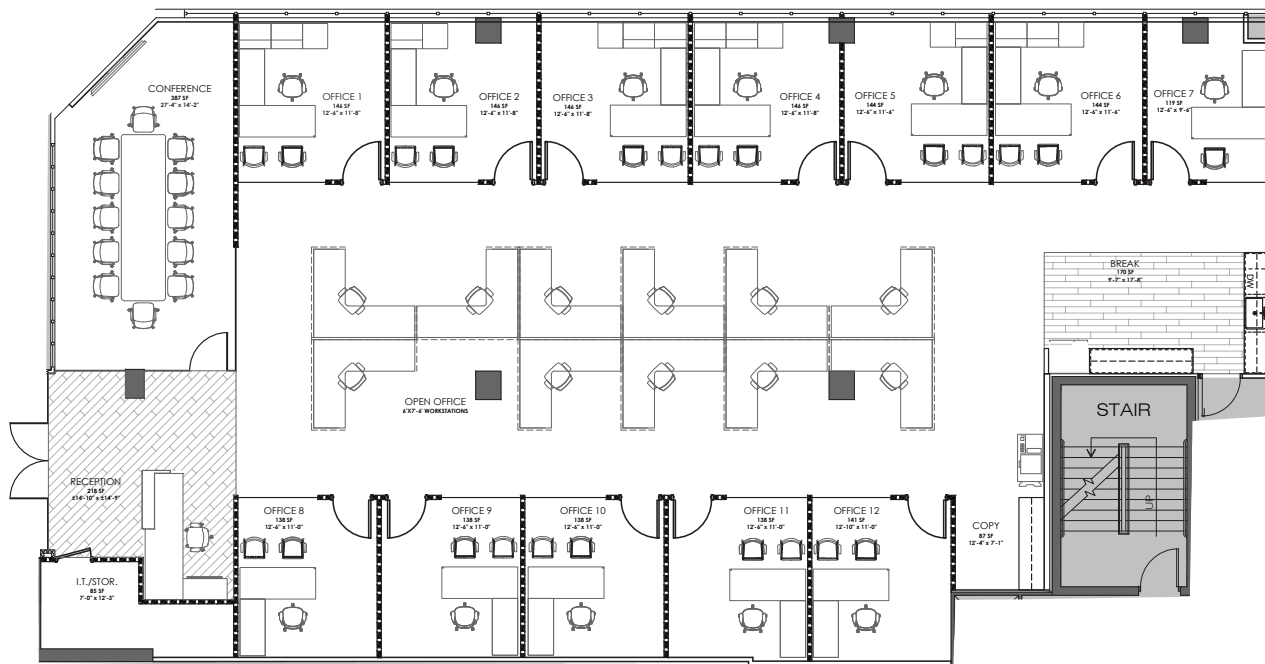

SUITE 211 - 5,942 RSF Spec Suite

W. RYAN STOUT
(303) 813 6448
ryan.stout@cushwake.com

ZACHARY T. WILLIAMS
(303) 813 6474
zach.williams@cushwake.com

CAITLIN I. ELLENSON
(303) 312 1914
caitlin.ellenson@cushwake.com