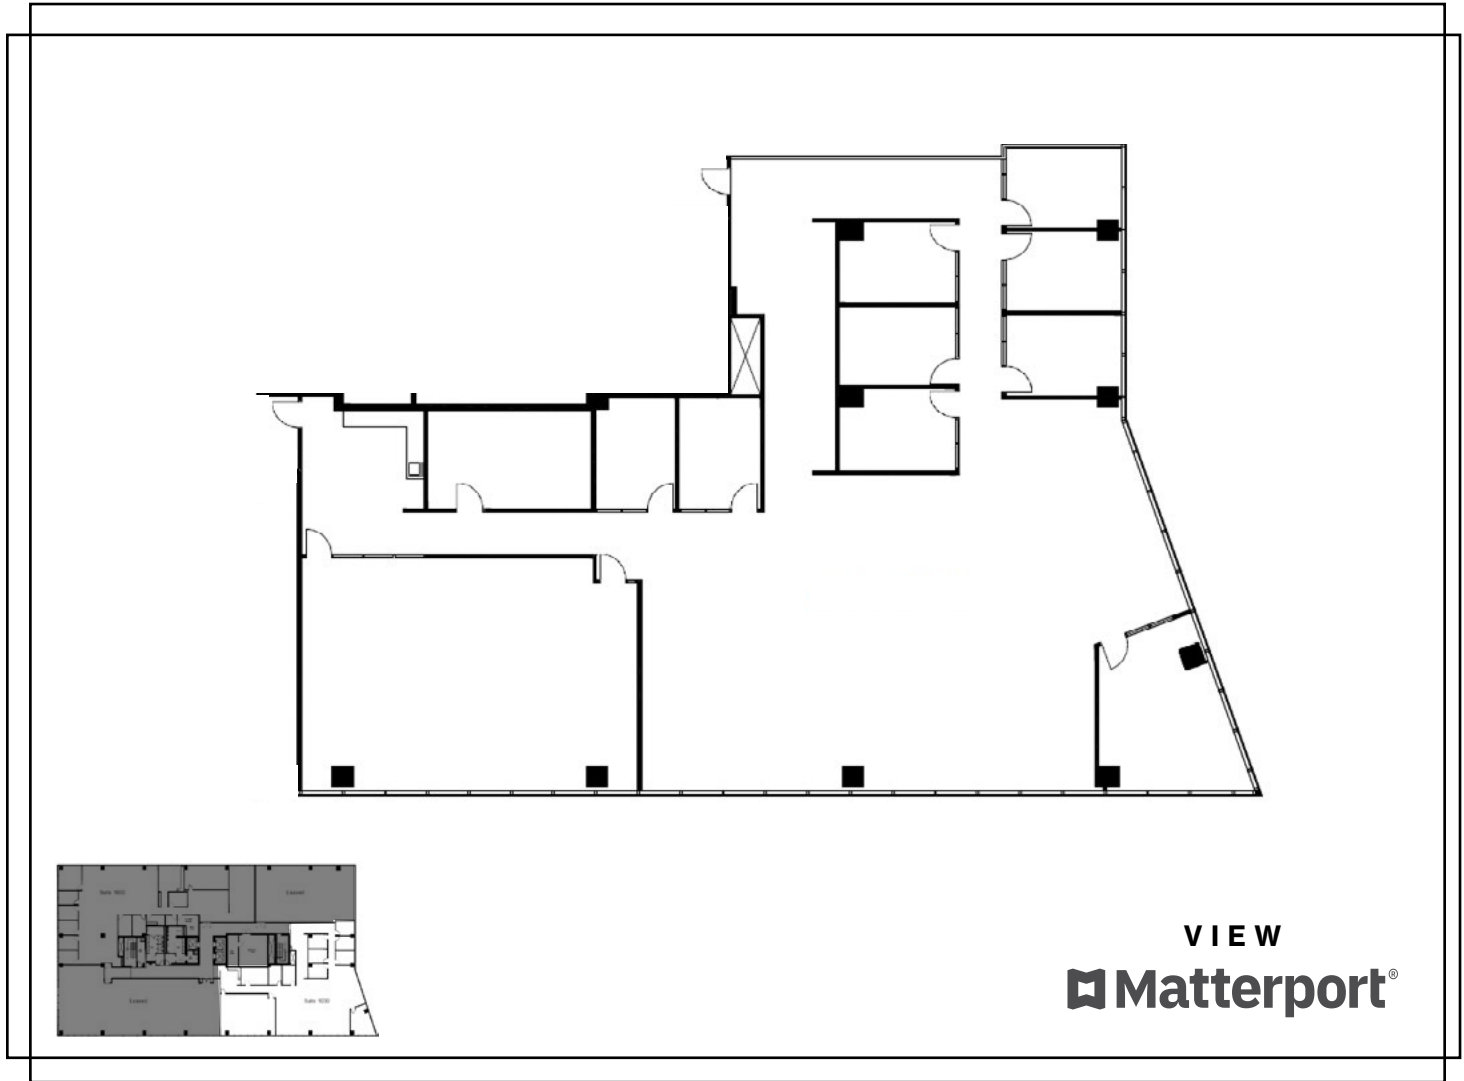

3 MIAMI CENTRAL

SUITE 1030

8,073 SF

Cameron Tallon
407 284 7455
cameron.tallon@cbre.com

Randy Carballo
305 299 9163
randy.carballo@cbre.com

Eric Groffman
305 381 6389
eric.groffman@cbre.com

Perform
Properties **CBRE**