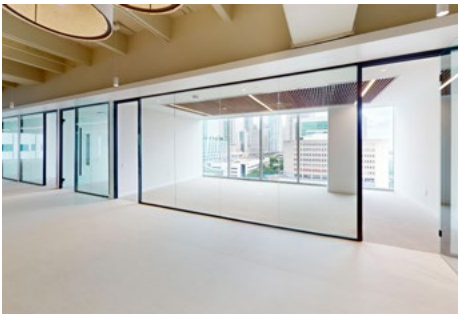

3 MIAMI CENTRAL

SUITE 1030

8,073 SF

Cameron Tallon
407 284 7455
cameron.tallon@cbre.com

Randy Carballo
305 299 9163
randy.carballo@cbre.com

Eric Groffman
305 381 6389
eric.groffman@cbre.com

Perform
Properties **CBRE**