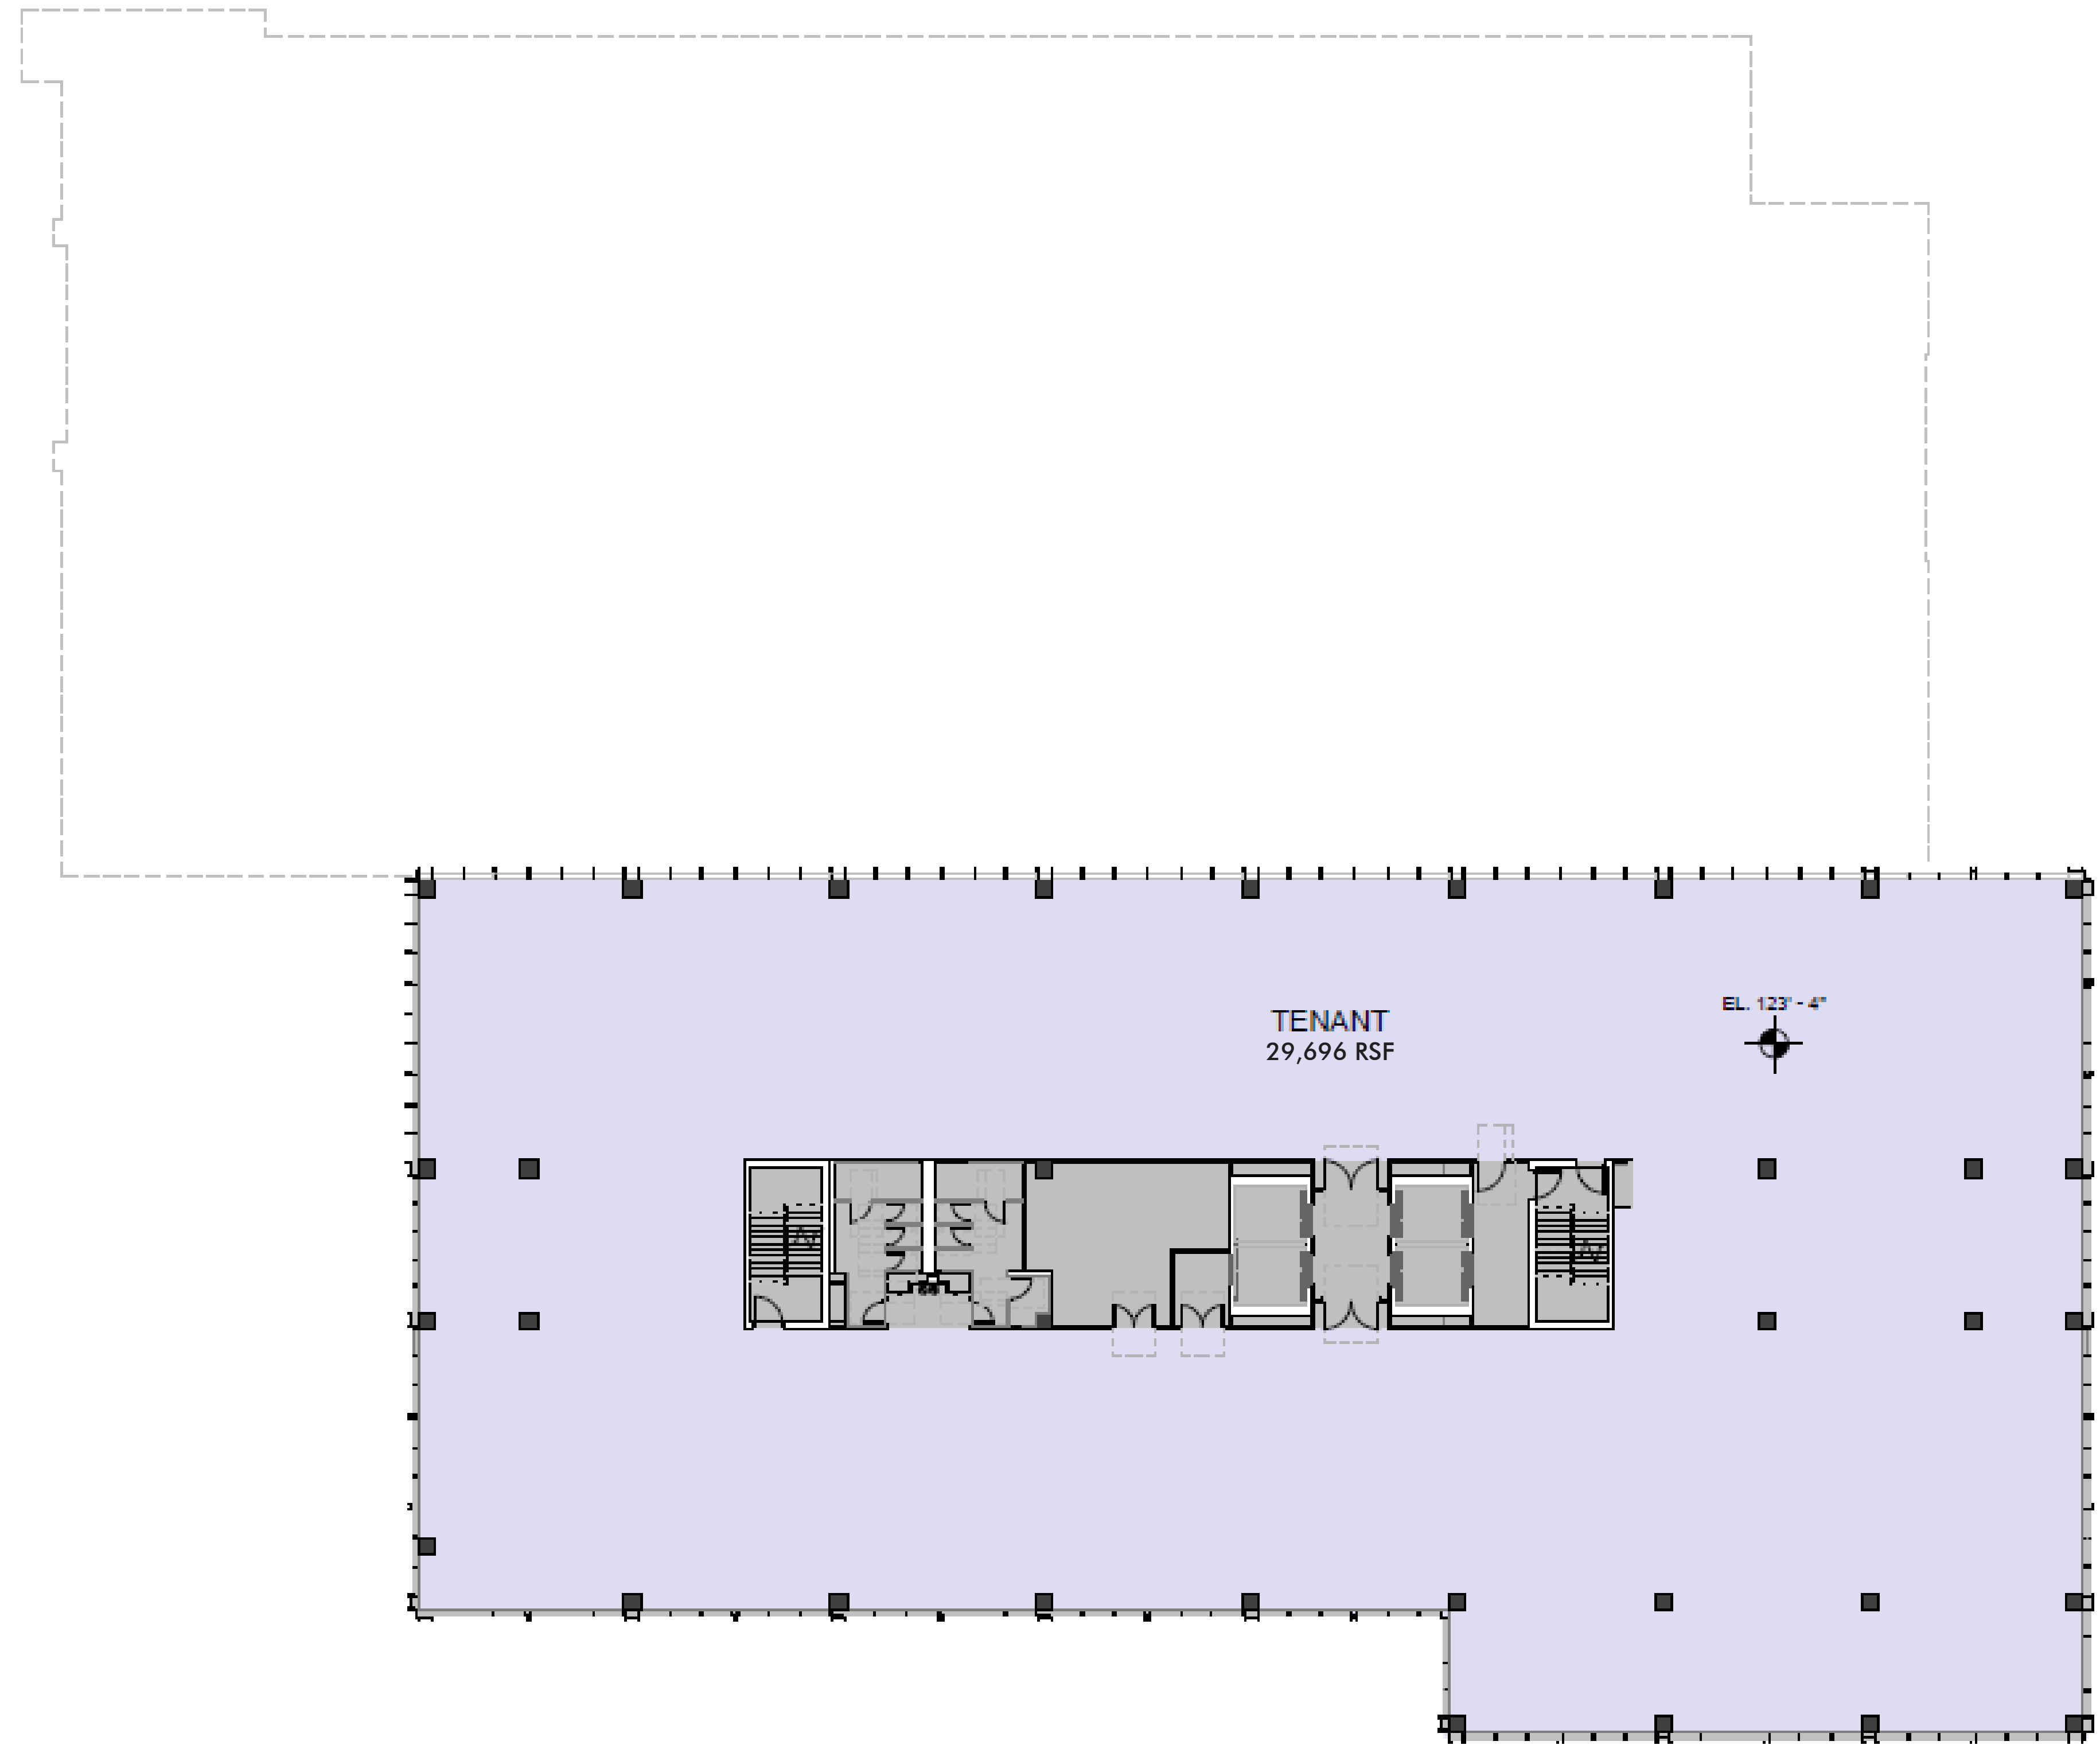

# HEIGHTS 201

LEVEL 8  
29,696 RSF