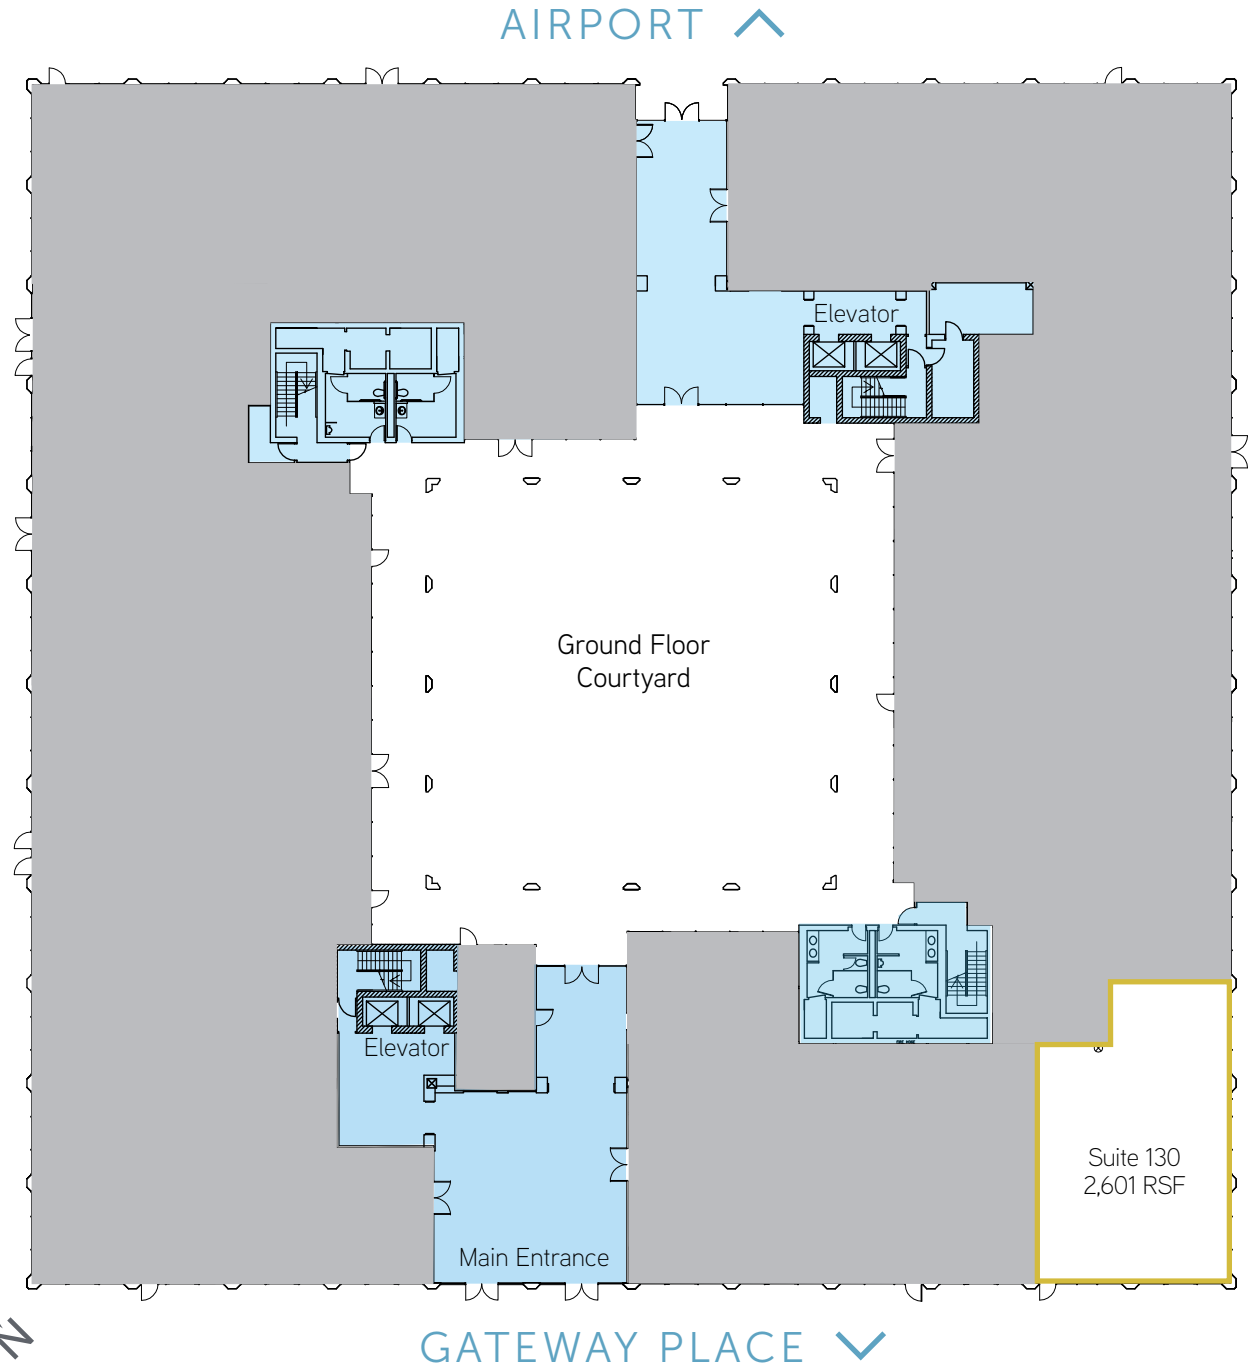

# FIRST FLOOR

SUITE 130 - 2,601 RSF