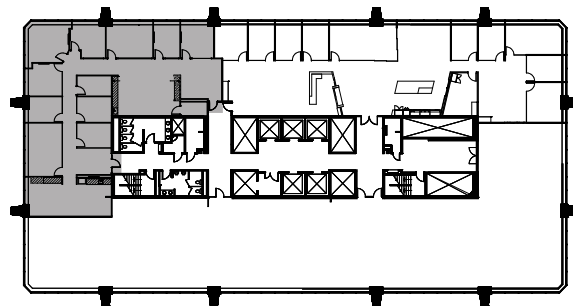

# Suite 1350

4,585 SF

Jamie Gard [jamie.gard@nmrk.com](mailto:jamie.gard@nmrk.com) 303-260-4341  
Jeff Castleton [jeff.castleton@nmrk.com](mailto:jeff.castleton@nmrk.com) 303-260-4391  
[nmrk.com](http://nmrk.com)