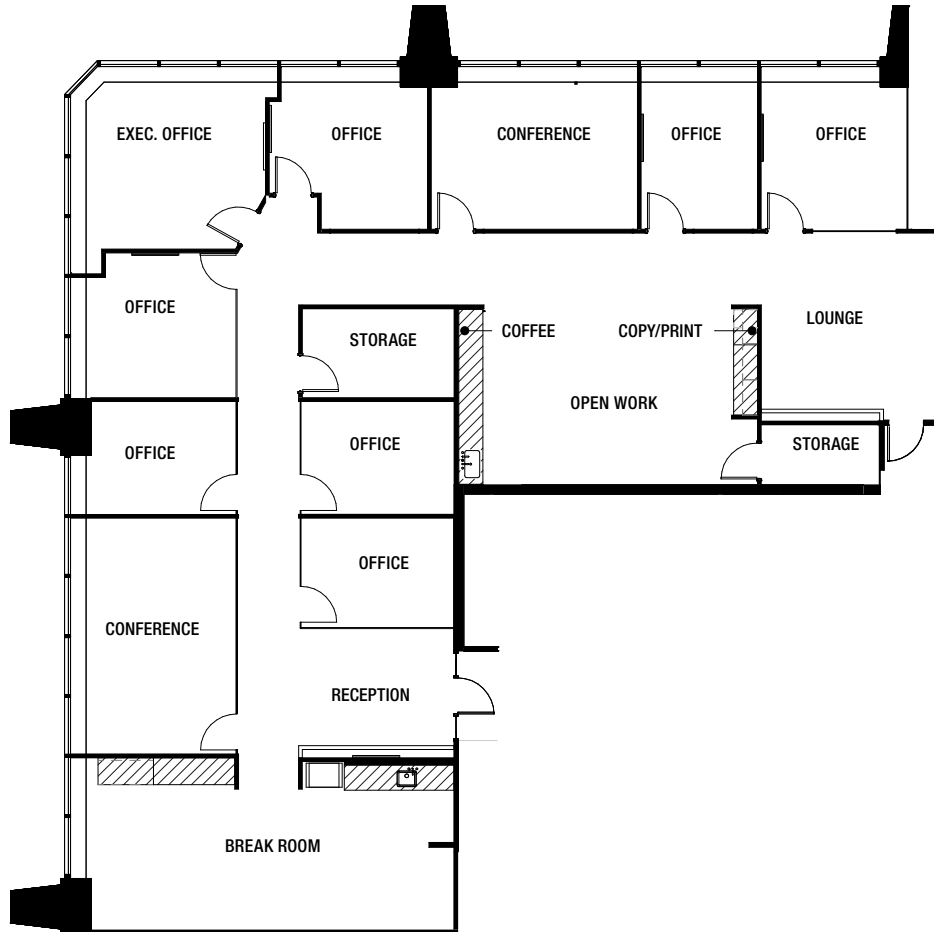

# Suite 1350

4,585 SF

Jamie Gard [jamie.gard@nmrk.com](mailto:jamie.gard@nmrk.com) 303-260-4341  
Jeff Castleton [jeff.castleton@nmrk.com](mailto:jeff.castleton@nmrk.com) 303-260-4391  
[nmrk.com](http://nmrk.com)