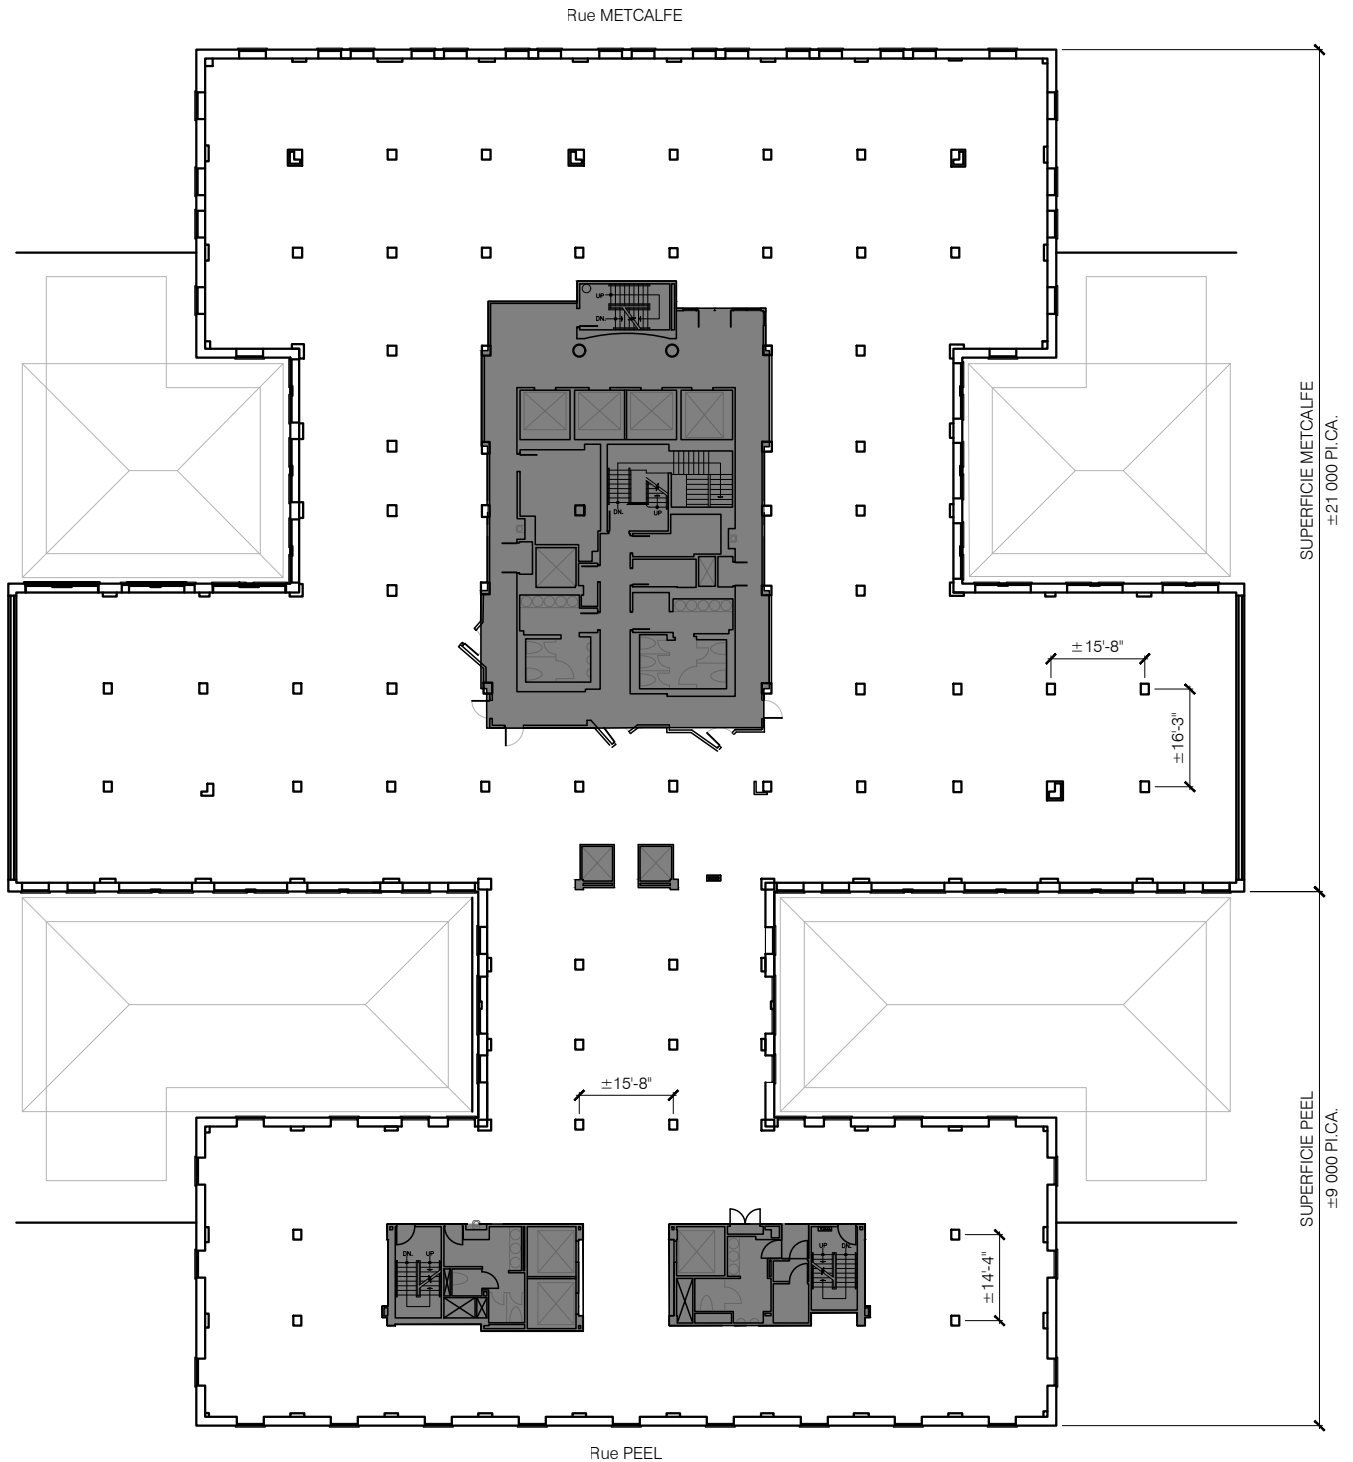

Plan D'étage Floor Plan

COURS MONT-ROYAL

Étage | Floor : 7e
Local # : -

Locatif (pi²) | Rentable (s.f.) : ±30 000
MAI 2024