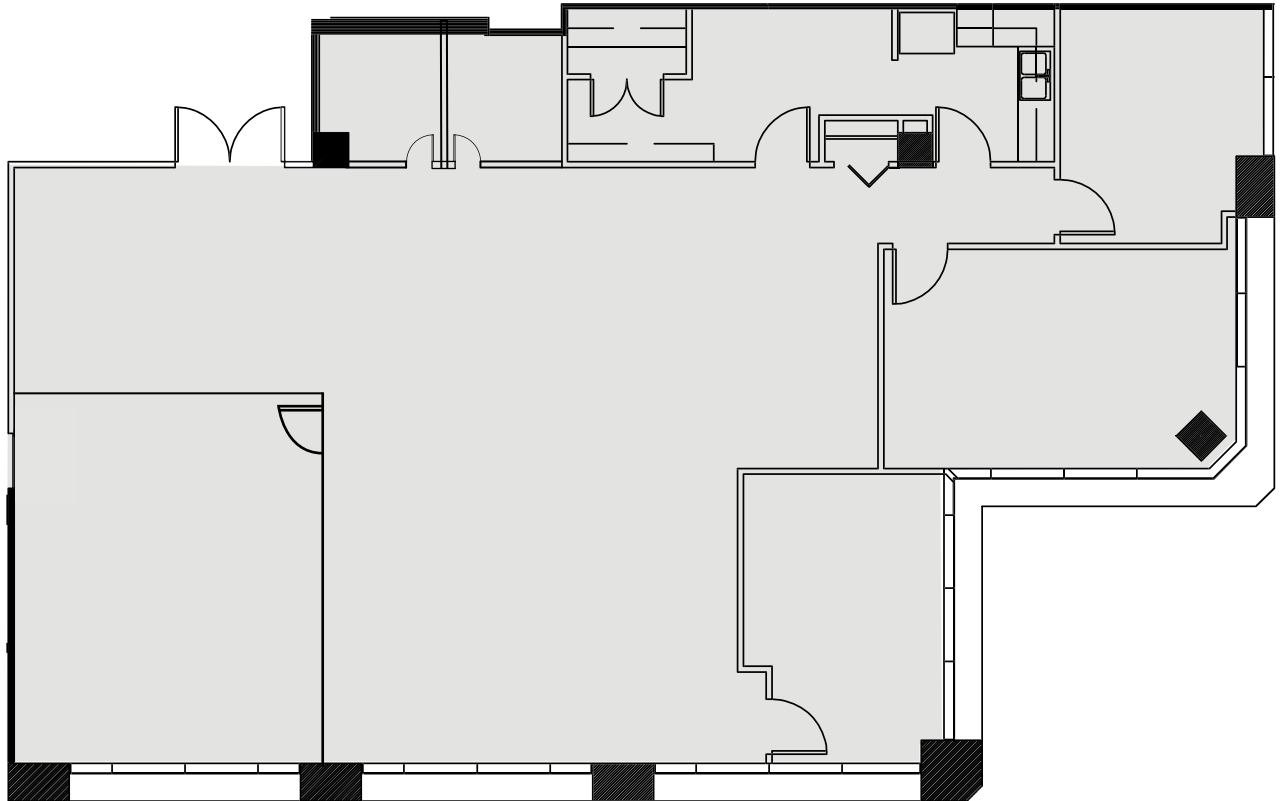

# BARTON OAKS PLAZA I

Suite 150

2,840 SF

[CLICK TO TOUR THE SPACE](#) 

BARTON OAKS PLAZA I

# BARTON OAKS PLAZA I

Turnkey Opportunity - Suite 150

2,840 SF

[CLICK TO TOUR THE SPACE](#) 

BARTON OAKS PLAZA I

# BARTON OAKS PLAZA I

Suite 220  
2,500 SF

BARTON OAKS PLAZA I