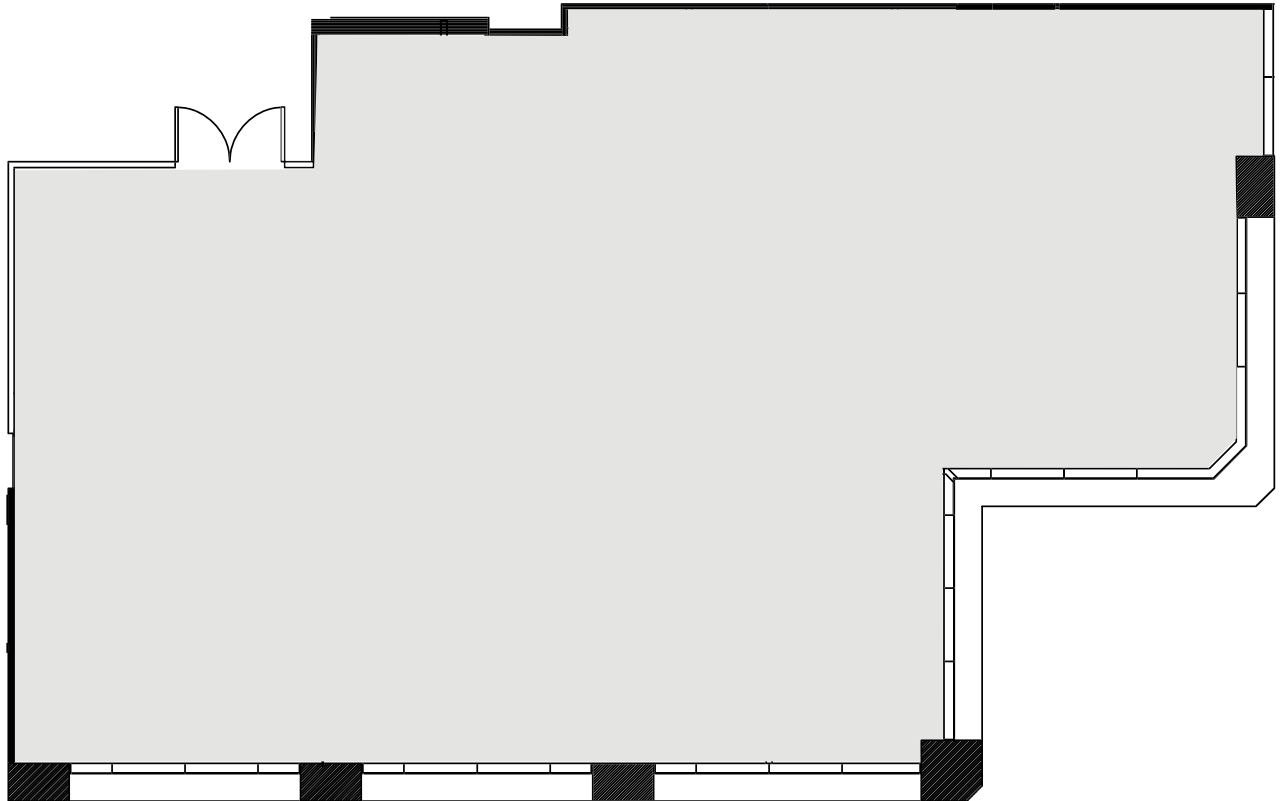

# BARTON OAKS PLAZA I

Suite 150

2,840 SF

[CLICK TO TOUR THE SPACE](#) 

BARTON OAKS PLAZA I

# BARTON OAKS PLAZA I

Turnkey Opportunity - Suite 150

2,840 SF

[CLICK TO TOUR THE SPACE](#) 

BARTON OAKS PLAZA I

# BARTON OAKS PLAZA I

Suite 220  
2,500 SF

BARTON OAKS PLAZA I