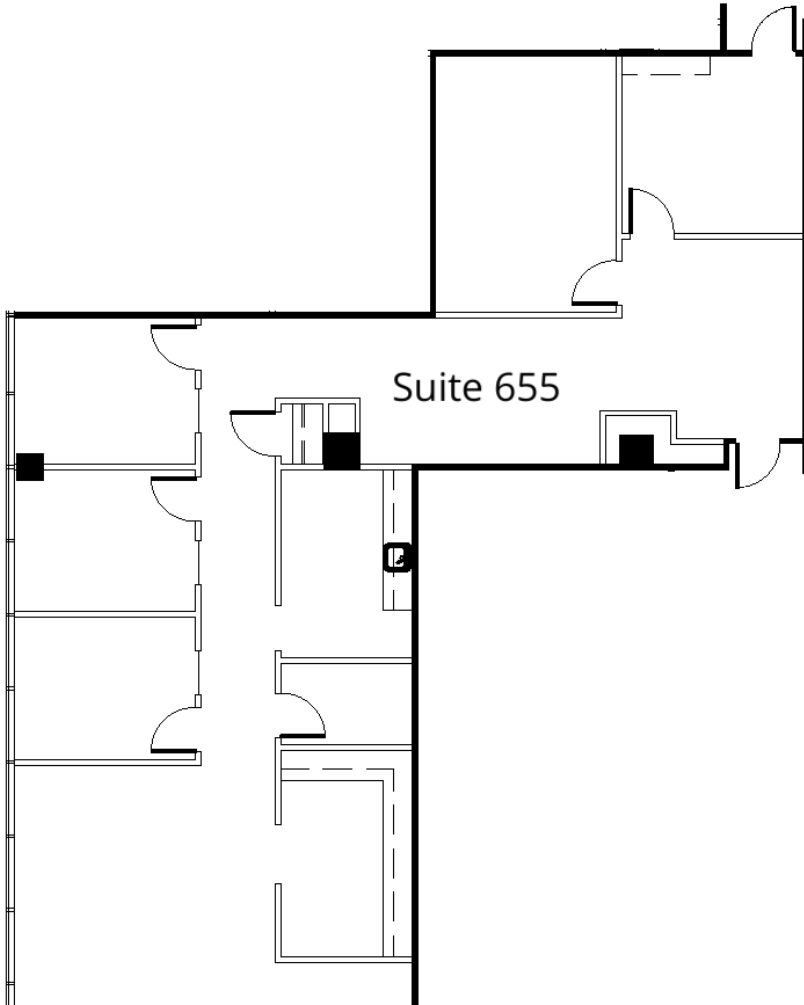

ONE AMERIS CENTER

One Ameris Center - Suite 655 - 2,547 RSF

3490 Piedmont Rd NE | Atlanta, GA 30305

Matt Fergus

404.414.7059
mfergus@lpc.com

Seabie Hickson IV

404.376.1295
shickson@lpc.com

Gil Russell