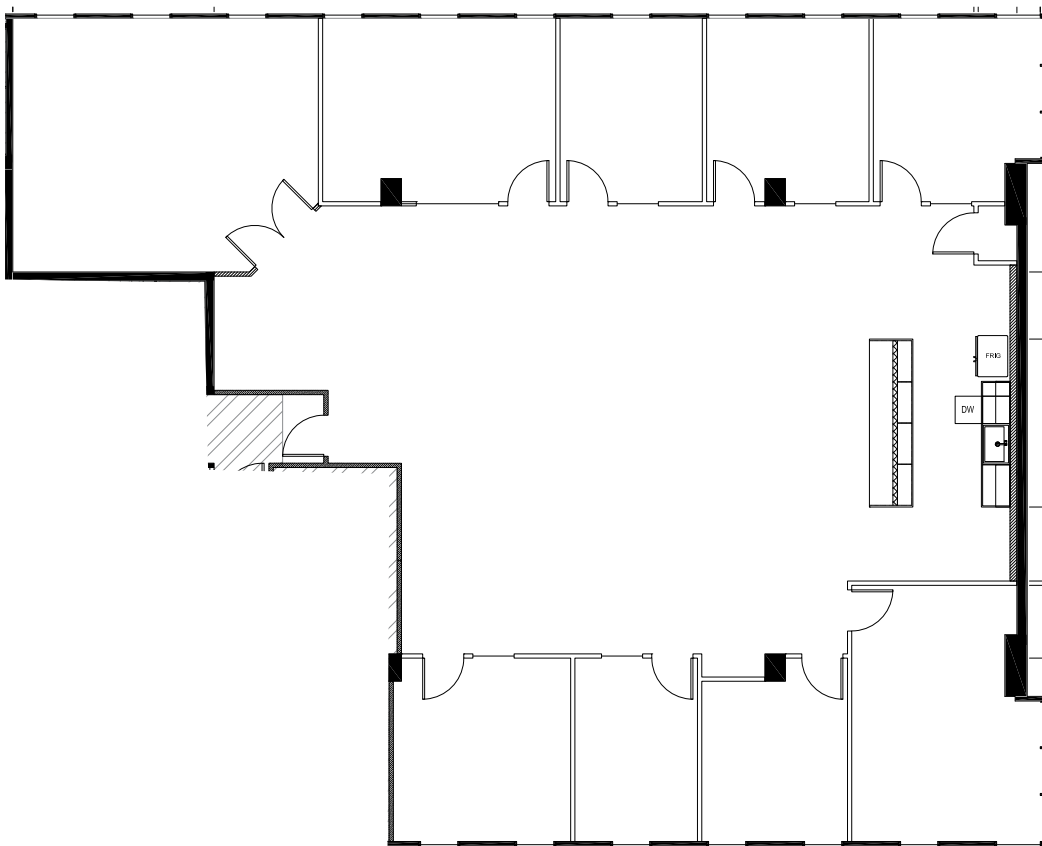

TOWER

COLORADO

Suite 1020

4,138 RSF

Spec Suite

[TOUR LINK](#)

W. RYAN STOUT
303.813.6448
ryan.stout@cushwake.com

NATHAN J. BRADLEY
303.813.6444
nate.bradley@cushwake.com