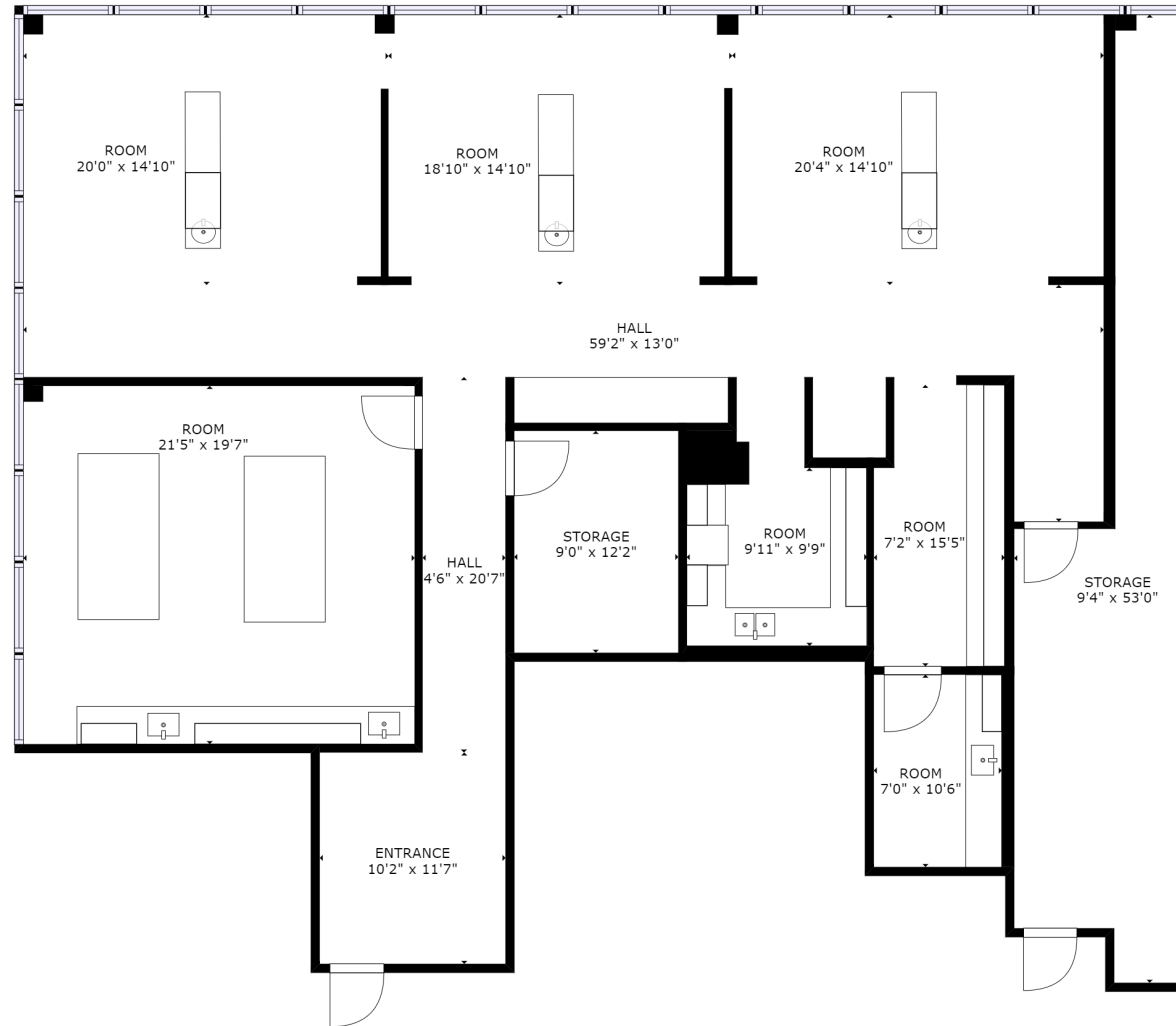

Suite 201 | 3,236 RSF

Gary Gagne
561 339 3191
ggagne@welltower.com