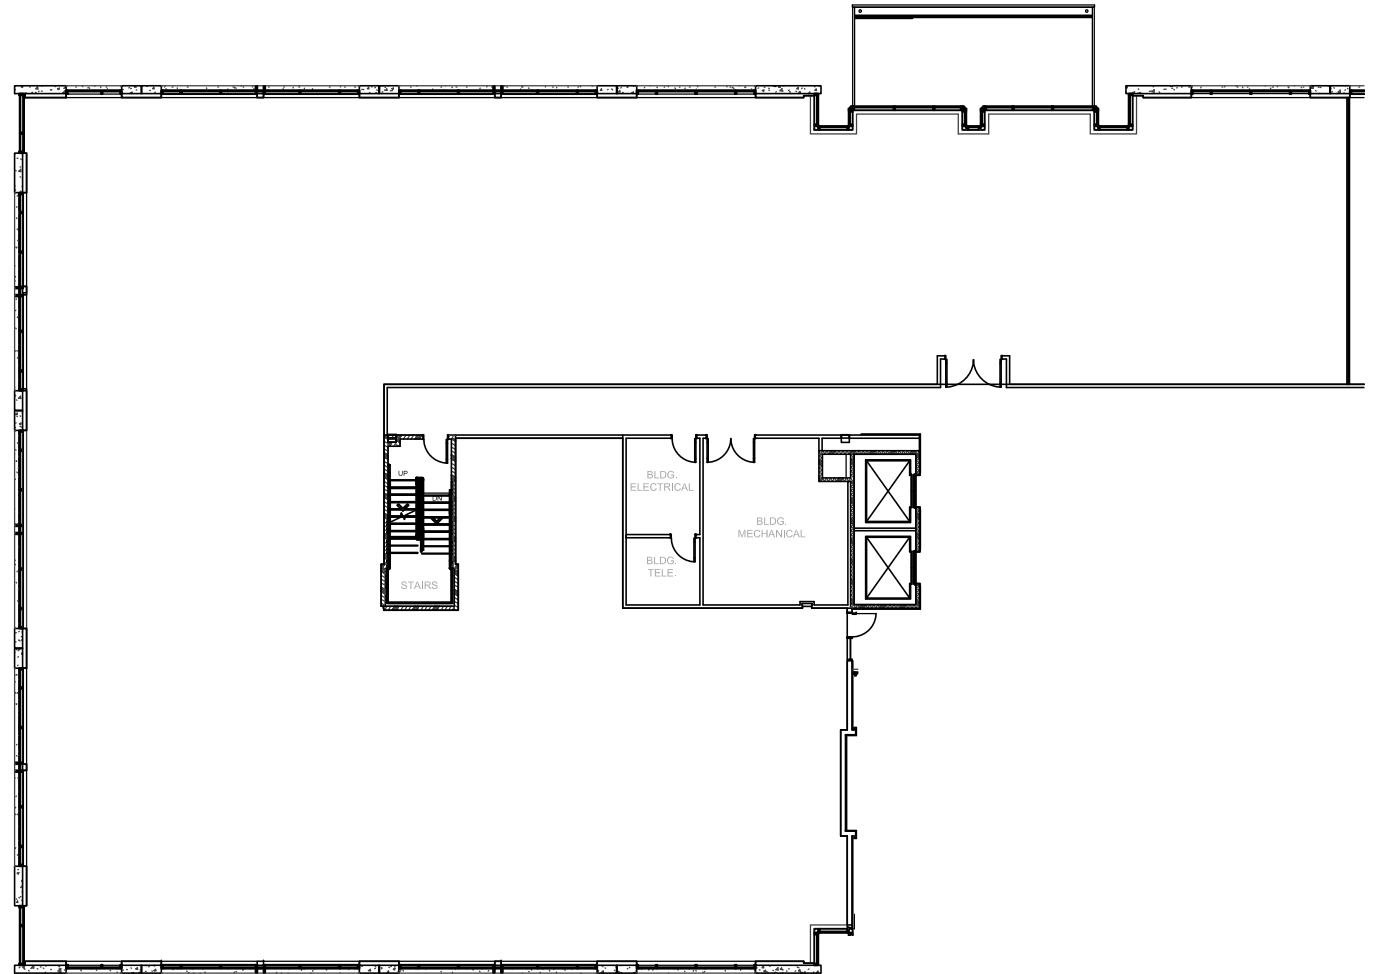

CONCORD PARK III

SUITE 215
15,079 R.S.F.

SCALE: N.T.S.

LOCATION PLAN
N.T.S.