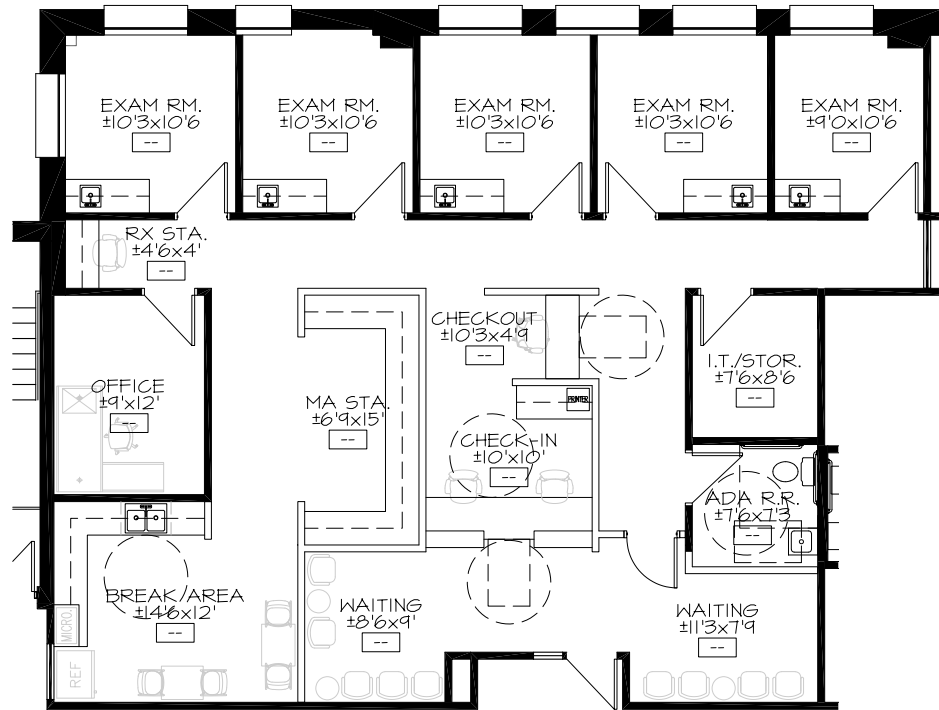

## Suite 235 | 2,195 SF

SPEC SUITE TEST FIT