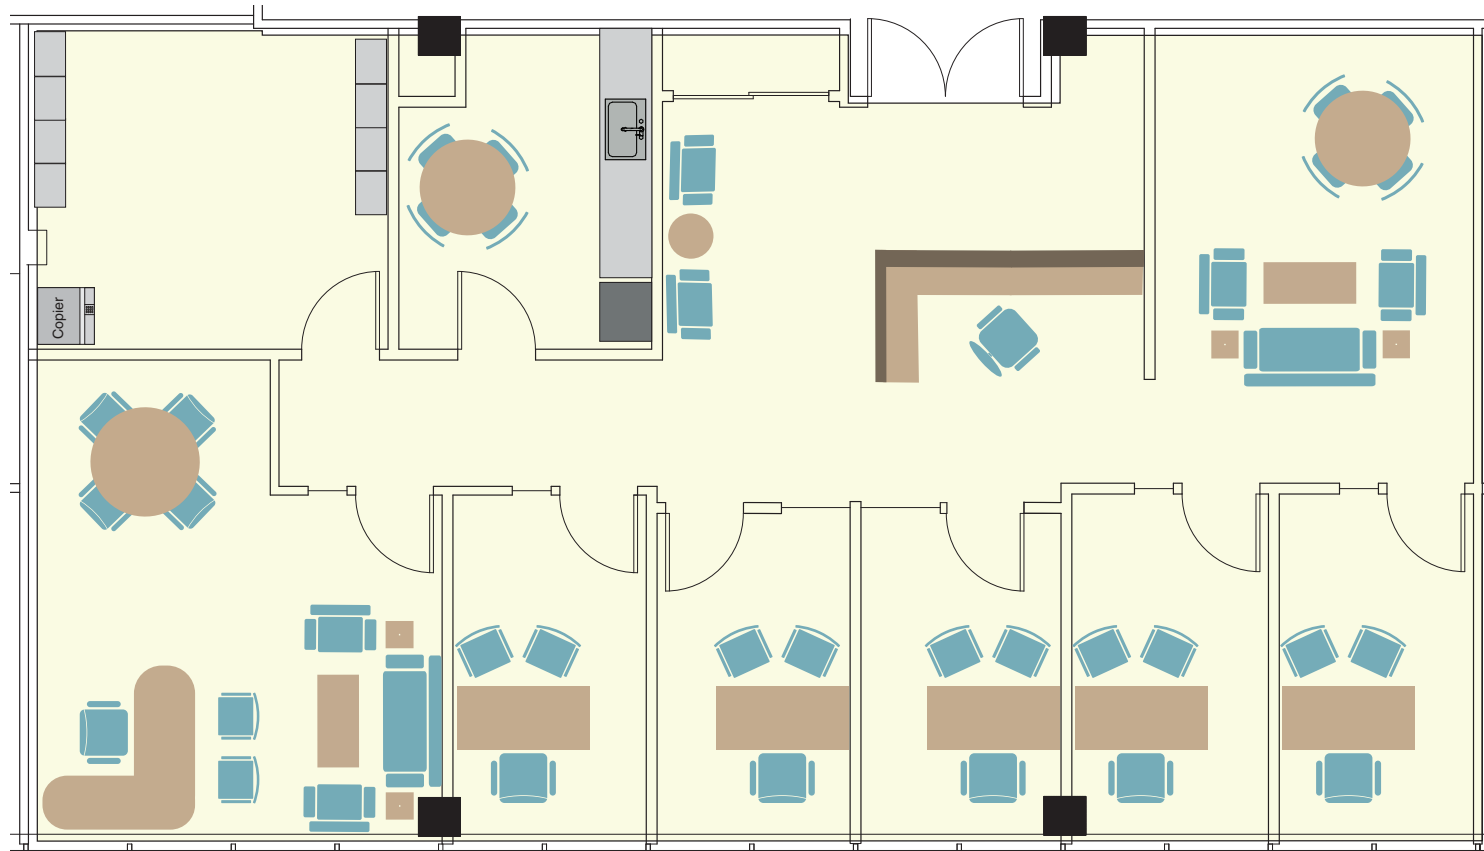

KORE 9250

9250 E Costilla Ave, Greenwood Village, CO 80112

(Available 2/1/2026)