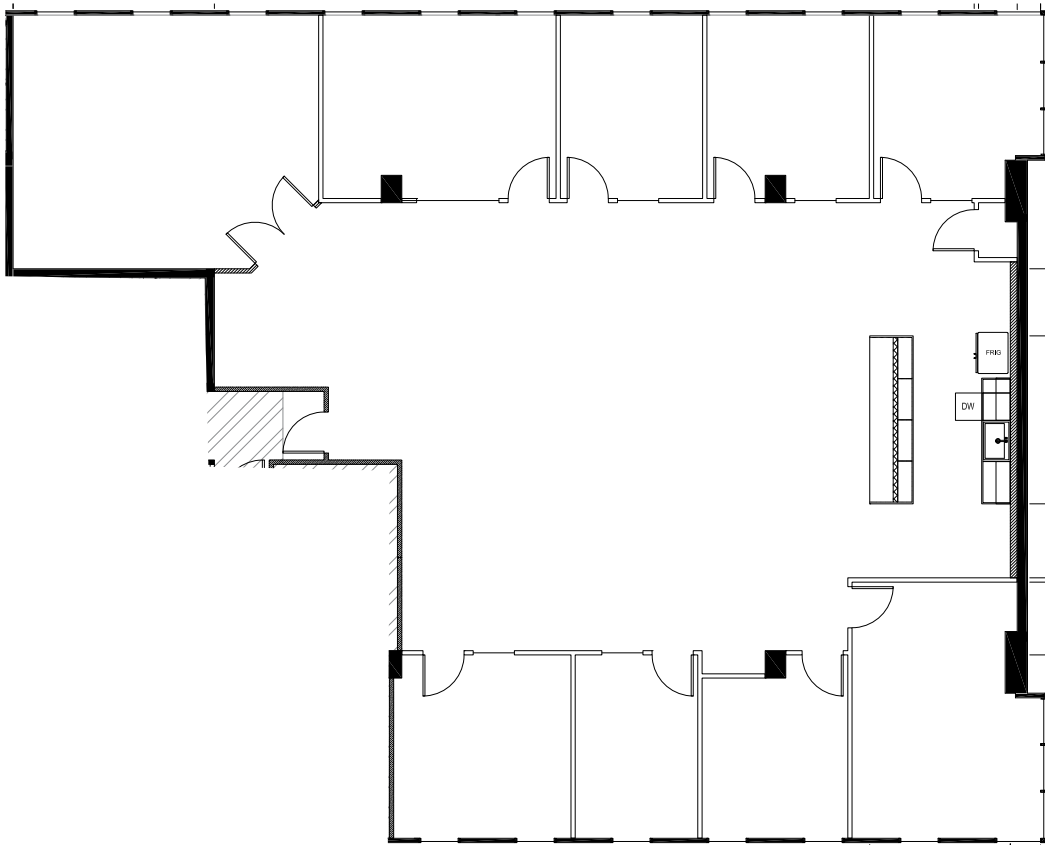

# TOWER

COLORADO

Suite 1020

4,138 RSF

Spec Suite

W. RYAN STOUT  
303.813.6448  
ryan.stout@cushwake.com

NATHAN J. BRADLEY  
303.813.6444  
nate.bradley@cushwake.com

ZACHARY T. WILLIAMS  
303.813.6474  
zach.williams@cushwake.com